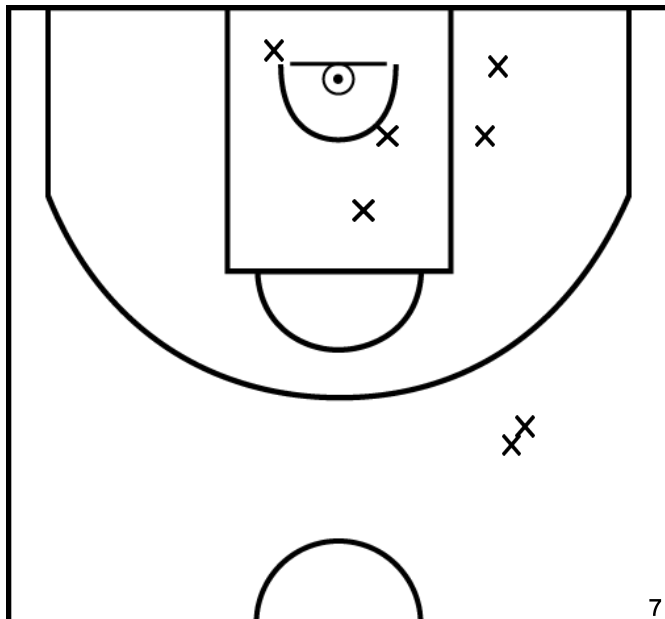

LE SAOUT-DONER E. - BASKET CLUB EPOUVILLE MANEGLISE - 2 (B)