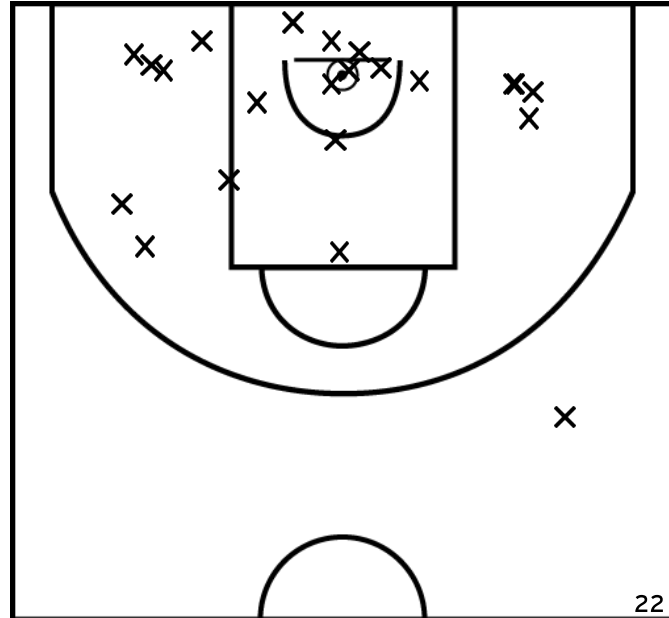

Rencontre: 2042 Date: 20/11/22 Heure: 15:30

Arbitre: HENRY Q PEREIRA DE OLIVEIRA F

ÉQUIPE BC PONT DE L'ARCHE (A)

PÉRIODE 1

PÉRIODE 3

PROLONGATIONS

PÉRIODE 2

PÉRIODE 4