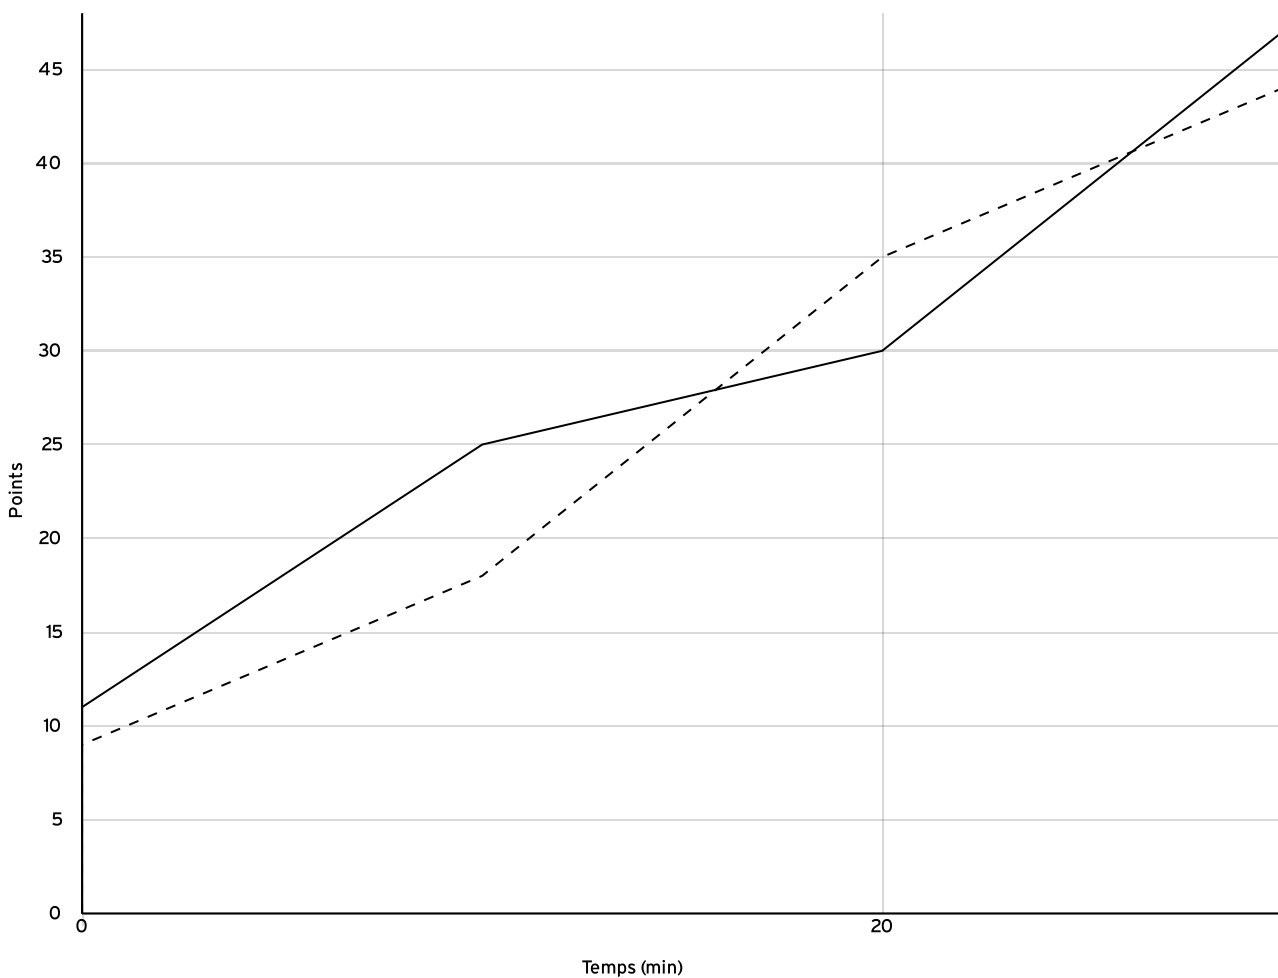

Régionale
 féminine seniors
 - Division 2
 RF2

Rencontre N°
 2030

Date 06/11/22

Heure 15:30

Lieu ELBEUF

Poule A

1^{er} arbitre FERRARI T

2^e arbitre LE JEUNE F

3^e arbitre

DONNÉES ET RATIOS

Données	LOCAUX	VISITEURS
Avantage maximum	12	5
Série maximum	9	17
Points du banc	24	11
Égalités		3
Durée de l'avantage	30:00	10:00

PROGRESSION DU SCORE

LOCAUX

VISITEURS