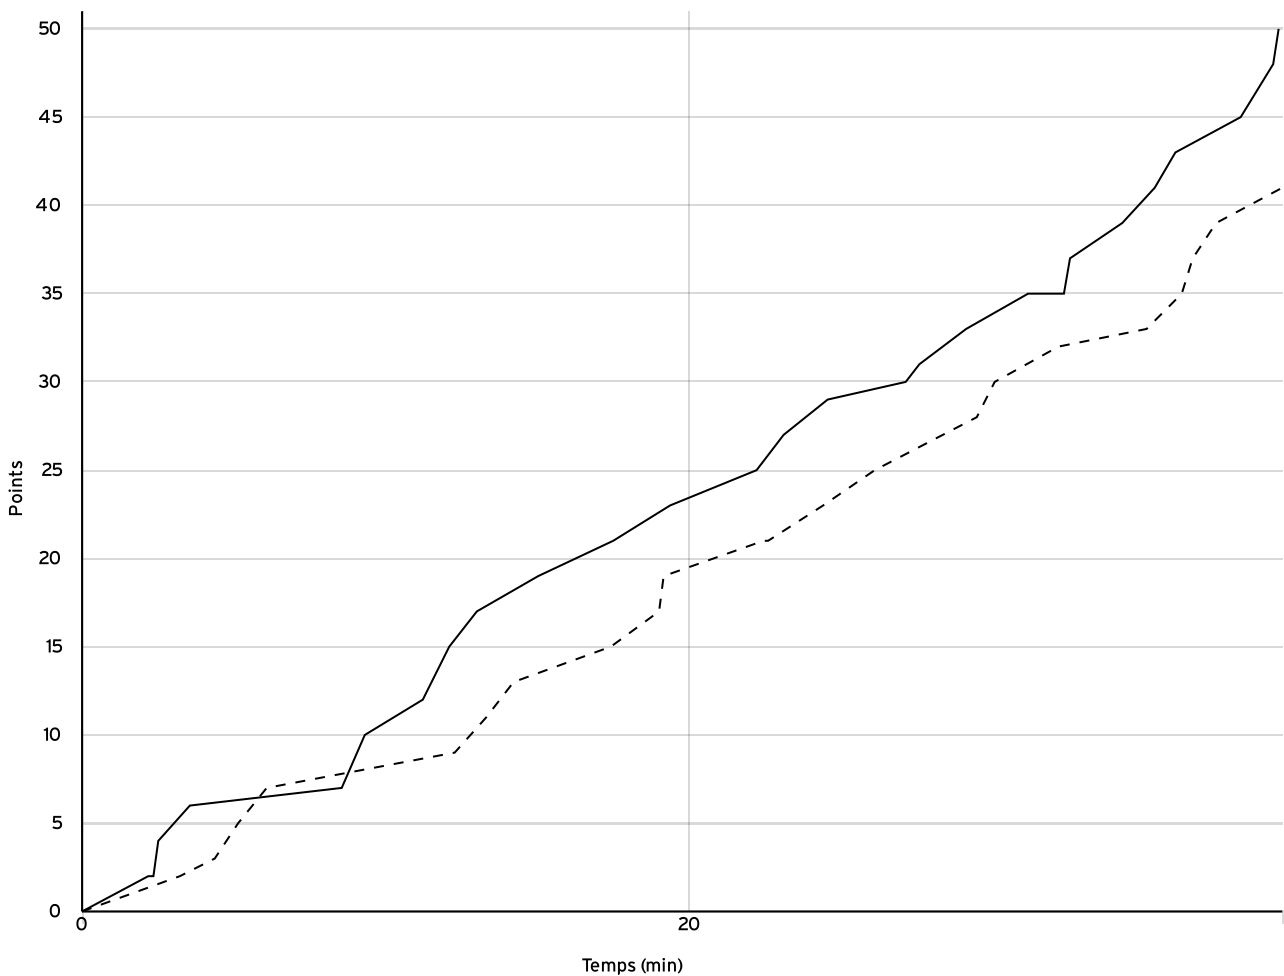

Pré régionale féminine PRF	Rencontre N° 5036	Date 08/01/23	Heure 10:00	Lieu CORMEILLES
	Poule A	1 ^{er} arbitre RENARD C	2 ^e arbitre	3 ^e arbitre

DONNÉES ET RATIOS

Données	LOCAUX	VISITEURS
Avantage maximum	11	1
Série maximum	9	6
Points du banc	0	1
Égalités		1
Durée de l'avantage	07:05	00:54

PROGRESSION DU SCORE

LOCAUX

VISITEURS