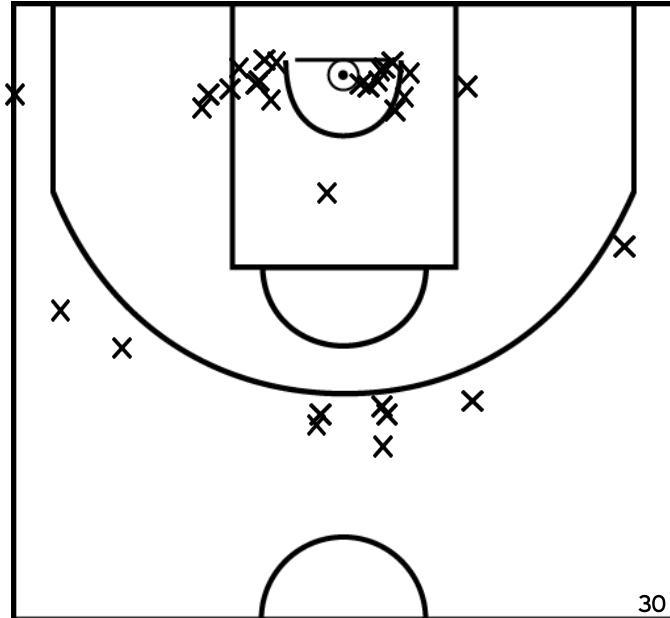

Rencontre: 1021 Date: 06/11/22 Heure: 10:30

Arbitre: ISIDORI F DENONNE A

ÉQUIPE BC PONT DE L'ARCHE (A)

PÉRIODE 1

PÉRIODE 3

PROLONGATIONS

PÉRIODE 2

PÉRIODE 4