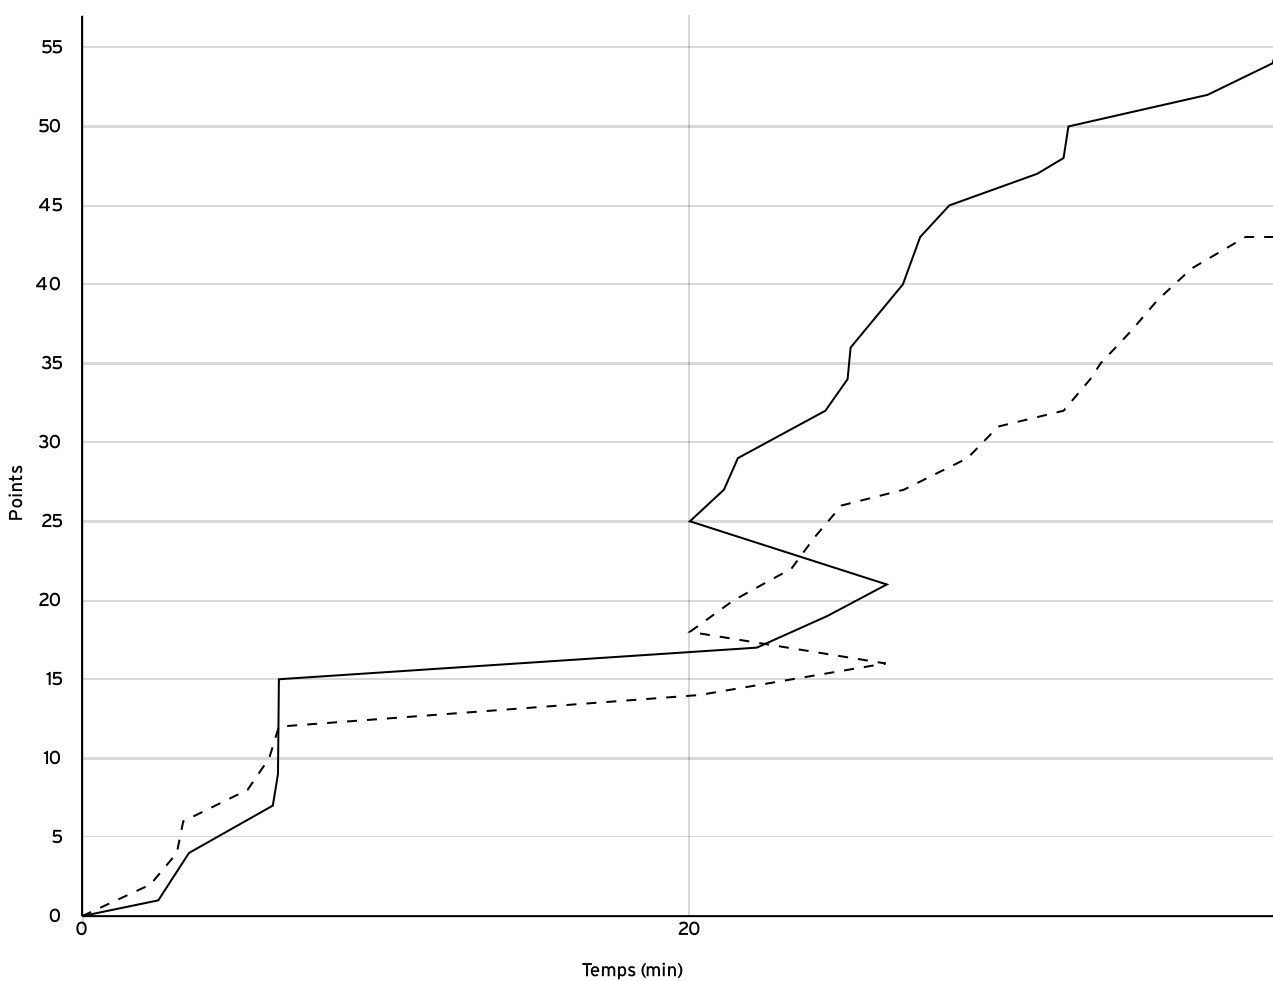

VISITEURS

N° Maillot	NOM Prénom	5 de départ	Tps de jeu	Nb Pts Marqués	Nb Tirs Réussis	3 Pts Réussis	2 Int Réussis	2 Ext Réussis	LF Réussis	Ftes Com
5	BELLANGER, Isabelle	×	16:40	8	4	0	2	2	0	3
6	WANNYN, Sophie	×	27:09	4	2	0	0	2	0	2
8	BRETAGNE, Nolwenn		16:47	2	1	0	0	1	0	0
10	FOUGEYROLLAS, Sandrine	×	24:02	2	1	0	0	1	0	1
11	CUVILLIERS, Manon	×	23:58	2	0	0	0	0	2	1
12	DEZILLE, Magali	×	27:09	25	12	0	5	7	1	2
Total Équipe			135:45	43	20	0	7	13	3	9
Total Banc				2	1	0	0	1	0	0
Total 5 de Départ				41	19	0	7	12	3	9
Total 1ère Mi-temps				12	0	0	0	0	0	3
Total 2ème Mi-temps				31	0	0	0	0	0	6
Total Prolongation				0	0	0	0	0	0	0
Entraîneur			PEREIRA DE OLIVEIRA							0

Départementale
féminine seniors
- Division 2
DF2

Rencontre N° 5251 Date 30/01/22 Heure 10:30 Lieu VAL-DE-REUIL
Poule A 1^{er} arbitre BLOT K 2^e arbitre MICOUT G 3^e arbitre

DONNÉES ET RATIOS

Données	LOCAUX	VISITEURS
Avantage maximum	18	6
Série maximum	8	9
Points du banc	21	2
Égalités		0
Durée de l'avantage	14:06	06:48

PROGRESSION DU SCORE

LOCAUX

VISITEURS