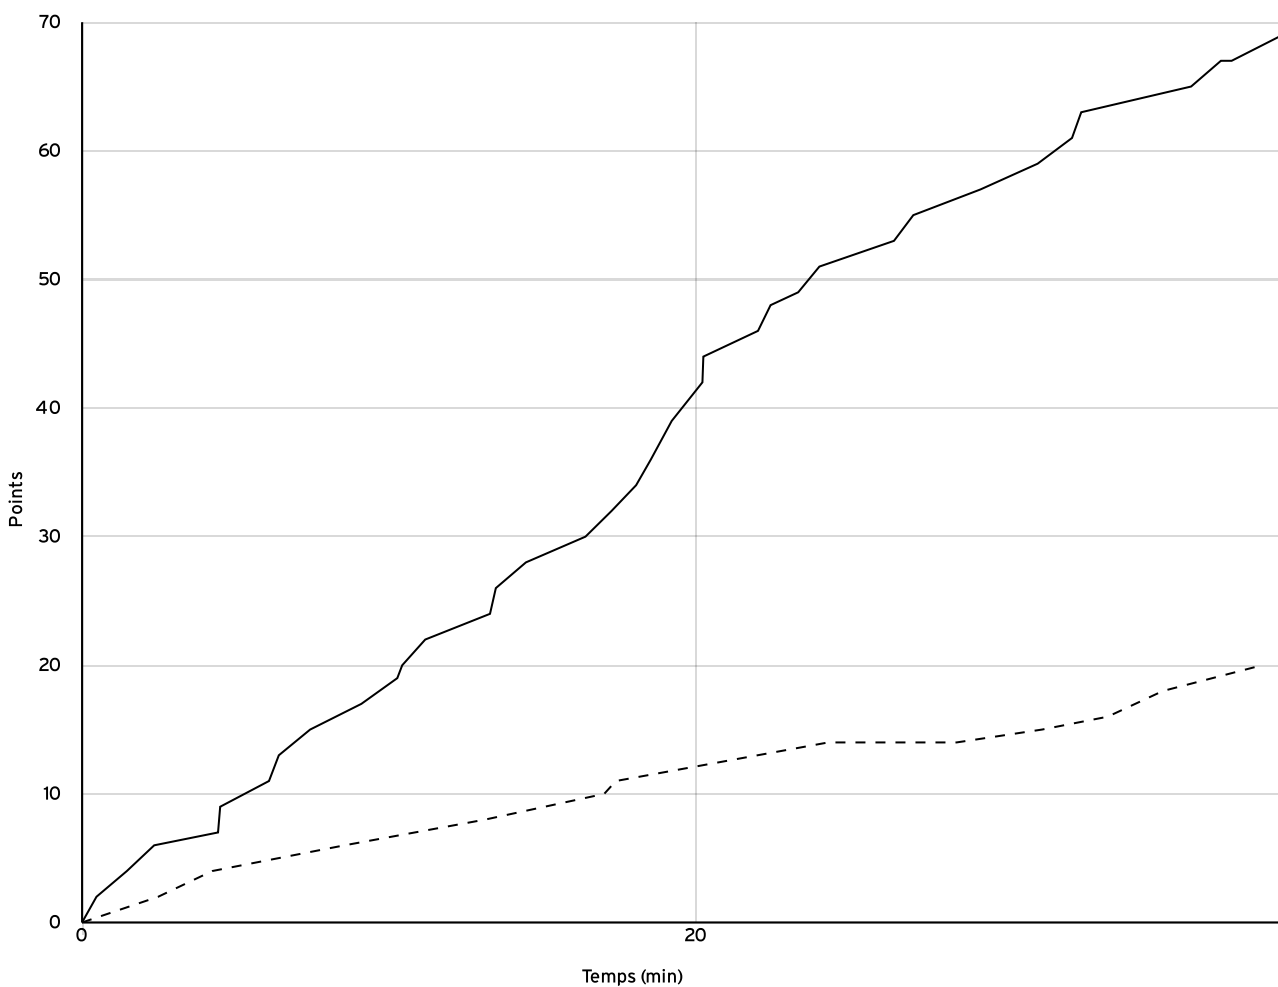

Départementale
 féminine seniors
 - Division 2
 DF2

Rencontre N°
 5246

Date 21/01/22

Heure 20:30

Lieu PONT-DE-L'ARCHE

Poule A

1^{er} arbitre DUMONT D

2^e arbitre ISIDORI F

3^e arbitre

DONNÉES ET RATIOS

Données	LOCAUX	VISITEURS
Avantage maximum	49	0
Série maximum	19	4
Points du banc	19	9
Égalités		0
Durée de l'avantage	12:02	00:00

PROGRESSION DU SCORE

LOCAUX

VISITEURS