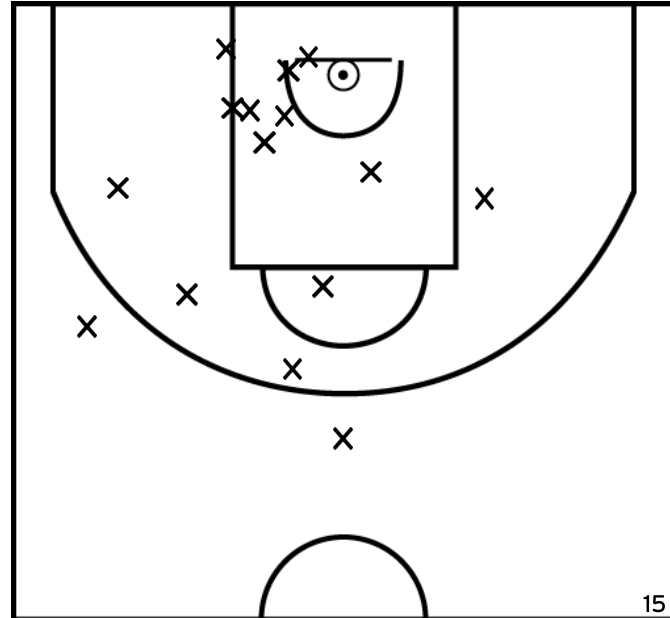

Rencontre: 5240 Date: 20/02/22 Heure: 10:30

Arbitre: DUMONT D

ÉQUIPE BC PONT DE L'ARCHE - 2 (B)