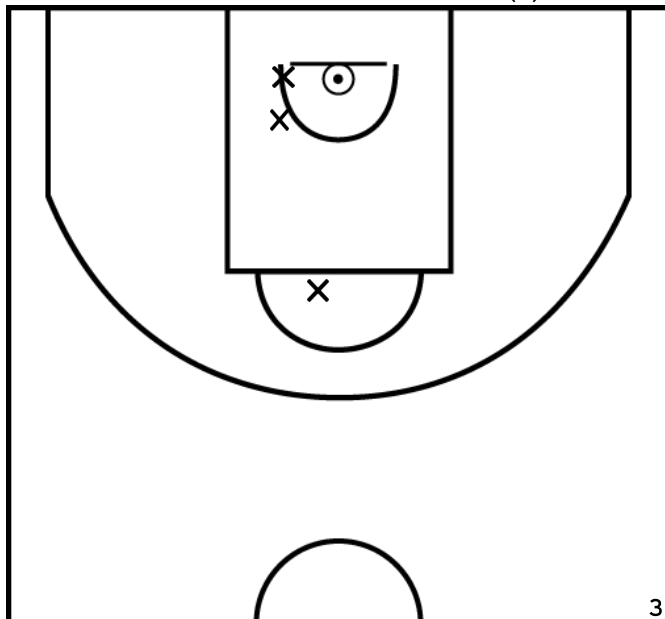

FOUGEYROLLAS S. - BC PONT DE L'ARCHE - 2 (B)