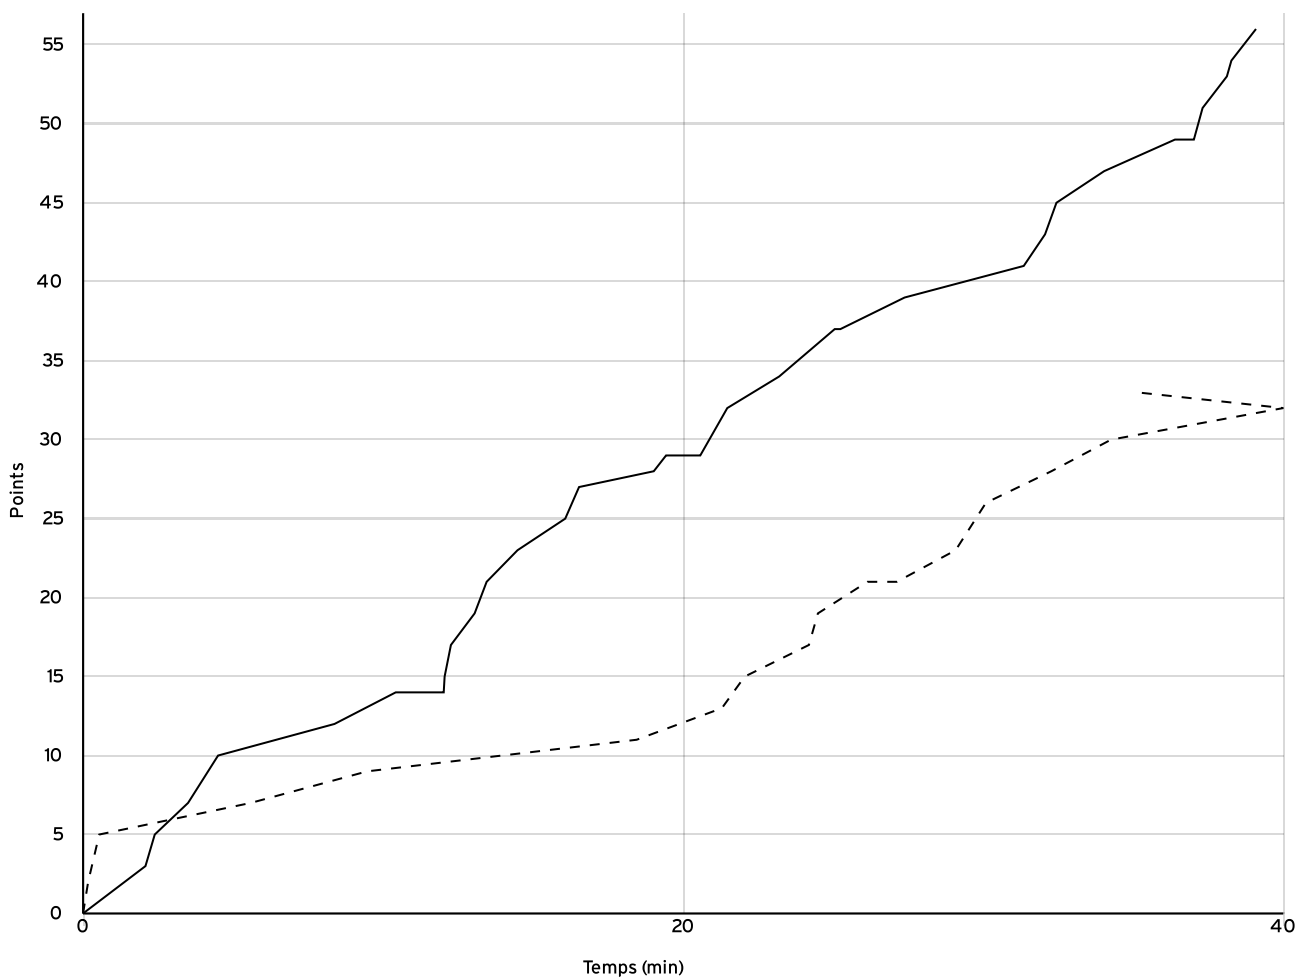

Pré régionale
féminine
PRF

Rencontre N°
5020

Date 21/11/21

Heure 08:45

Lieu PONT-DE-L'ARCHE

Poule A

1^{er} arbitre BENADOUR M

2^e arbitre HUGUET J

3^e arbitre

DONNÉES ET RATIOS

Données	LOCAUX	VISITEURS
Avantage maximum	26	5
Série maximum	15	5
Points du banc	7	6
Égalités		1
Durée de l'avantage	13:20	02:08

PROGRESSION DU SCORE

LOCAUX

VISITEURS