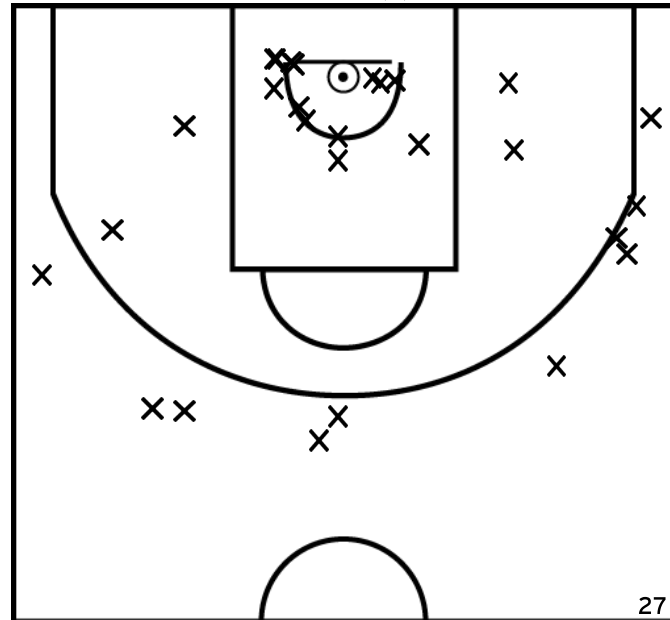

Rencontre: 1465 Date: 07/05/23 Heure: 10:30

Arbitre: TANCHOUX D MARTIN T

ÉQUIPE BC PONT DE L'ARCHE - 2 (A)

PÉRIODE 1

PÉRIODE 3

PROLONGATIONS

PÉRIODE 2

PÉRIODE 4