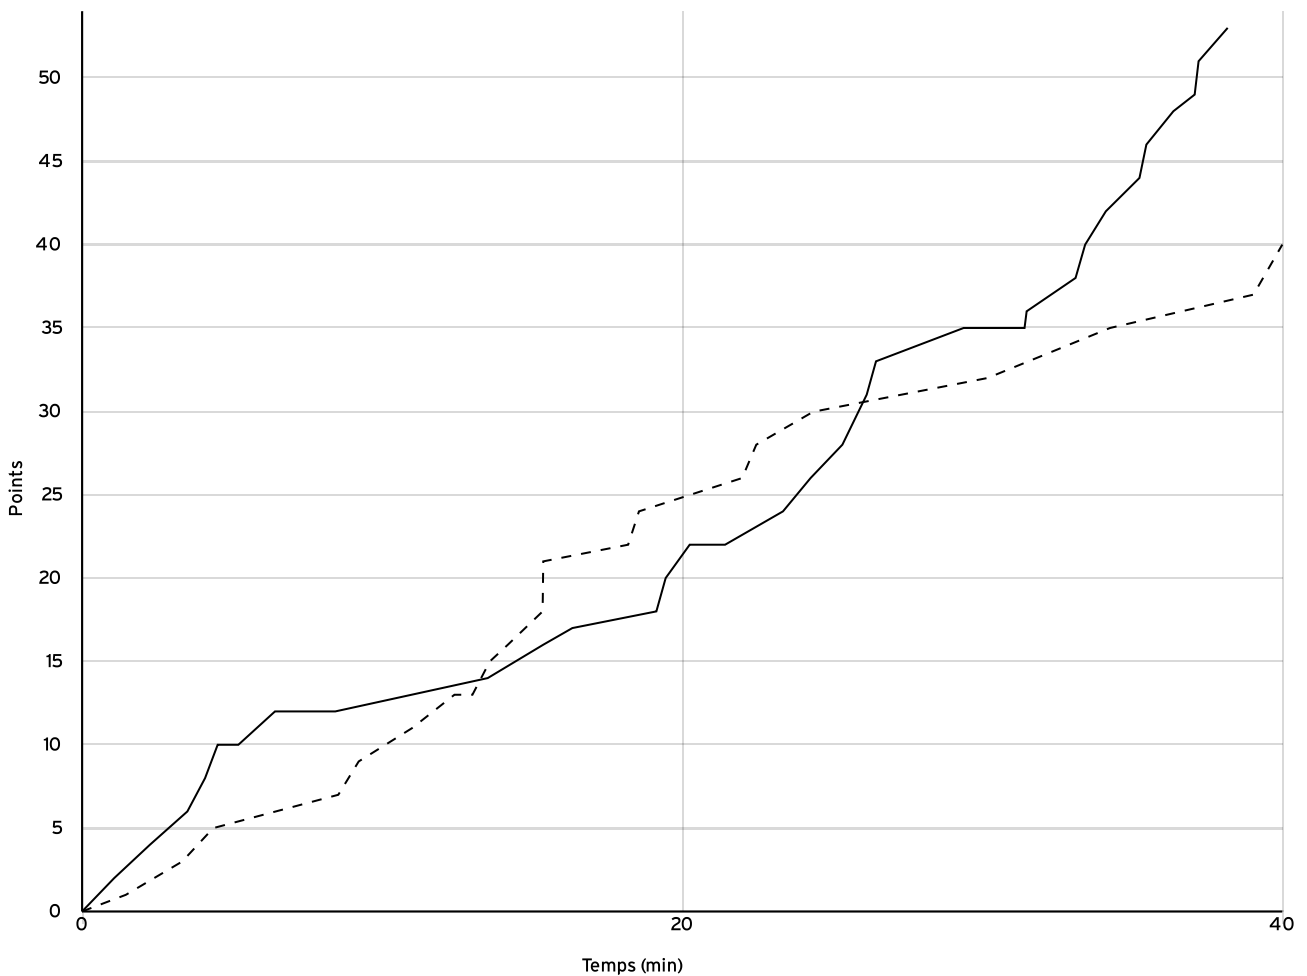

Pré régionale féminine PRF	Rencontre N° 5014	Date 17/10/21	Heure 08:45	Lieu PONT-DE-L'ARCHE		
	Poule A	1 ^{er} arbitre MARINE T	2 ^e arbitre REMY A	3 ^e arbitre		

LOCAUX

N° Maillot	NOM Prénom	5 de départ	Tps de jeu	Nb Pts Marqués	Nb Tirs Réussis	3 Pts Réussis	2 Int Réussis	2 Ext Réussis	LF Réussis	Ftes Com
4	SALLES, Elsa			0	0	0	0	0	0	0
5	LESAULNIER, Sophie		25:15	3	1	1	0	0	0	0
6	SPRIET, Agathe	×	27:22	9	3	0	2	1	3	0
8	LESUEUR, Stephanie	×	28:58	2	1	0	1	0	0	0
9	MENDY, Jennifer	×	30:46	9	4	0	4	0	1	3
12	DEZILLE, Magali	×	31:07	12	6	0	5	1	0	3
13	DELELIS, Karen	×	29:15	11	5	0	5	0	1	4
15	JAMES, Isabelle		26:41	7	3	0	3	0	1	1
Total Équipe			199:24	53	23	1	20	2	6	11
Total Banc				10	4	1	3	0	1	1
Total 5 de Départ				43	19	0	17	2	5	10
Total 1ère Mi-temps				20	0	0	0	0	0	8
Total 2ème Mi-temps				33	0	0	0	0	0	3
Total Prolongation				0	0	0	0	0	0	0
Entraîneur			OPOMA NGOMBO							0

VISITEURS

N° Maillot	NOM Prénom	5 de départ	Tps de jeu	Nb Pts Marqués	Nb Tirs Réussis	3 Pts Réussis	2 Int Réussis	2 Ext Réussis	LF Réussis	Ftes Com
4	DUNACH, Elise	×	22:20	0	0	0	0	0	0	0
7	BOURGOISE, Chloe		25:42	2	0	0	0	0	2	2
8	DA CUNHA LEAL, Lucie		19:26	2	1	0	1	0	0	1
9	VIARD, Louise	×	35:44	7	3	0	3	0	1	0
11	BOURGOISE, Alexandra	×	22:25	0	0	0	0	0	0	2
12	TALBOT, Noemie		15:28	3	1	1	0	0	0	0
16	DARBOUR, Rochelle	×	27:37	20	7	1	6	0	5	5
17	TALBOT, Manon	×	31:08	6	2	1	1	0	1	3
Total Équipe			199:50	40	14	3	11	0	9	13
Total Banc				7	2	1	1	0	2	3
Total 5 de Départ				33	12	2	10	0	7	10
Total 1ère Mi-temps				24	0	0	0	0	0	7
Total 2ème Mi-temps				16	0	0	0	0	0	6
Total Prolongation				0	0	0	0	0	0	0
Entraîneur			VAN HOVE							1

Pré régionale féminine PRF	Rencontre N° 5014	Date 17/10/21	Heure 08:45	Lieu PONT-DE-L'ARCHE
	Poule A	1 ^{er} arbitre MARINE T	2 ^e arbitre REMY A	3 ^e arbitre

DONNÉES ET RATIOS

Données	LOCAUX	VISITEURS
Avantage maximum	18	7
Série maximum	11	8
Points du banc	10	7
Égalités		0
Durée de l'avantage	10:22	00:15

PROGRESSION DU SCORE

LOCAUX

VISITEURS