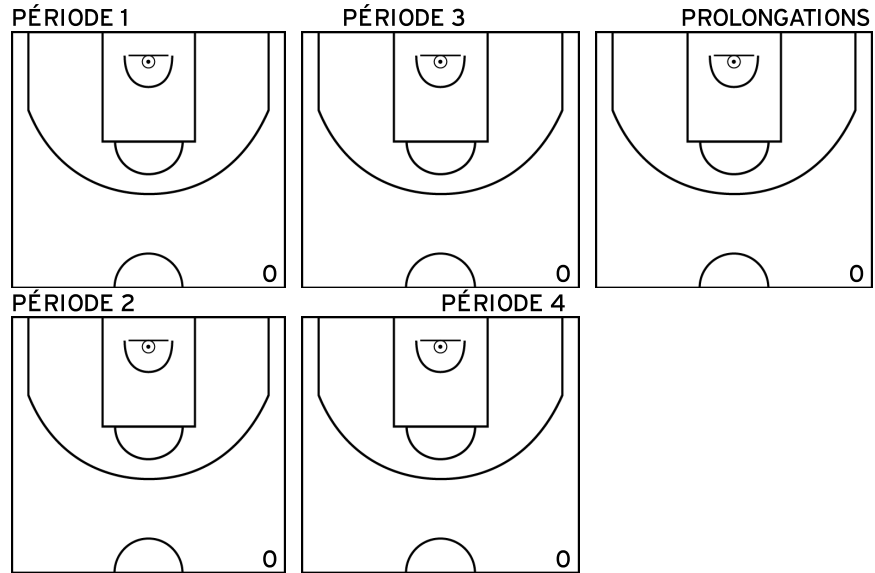

PROLONGATIONS

PÉRIODE 2

PÉRIODE 4

SPN VERNON 46 - 4 BC PONT DE L'ARCHE

Rencontre: 6054 Date: 01/04/23 Heure: 13:30
 Arbitre: DUHAMEL T

SZIKLAI A. - SPN VERNON (A)

N'GATTA L. - SPN VERNON (A)

SPN VERNON 46 - 4 BC PONT DE L'ARCHE