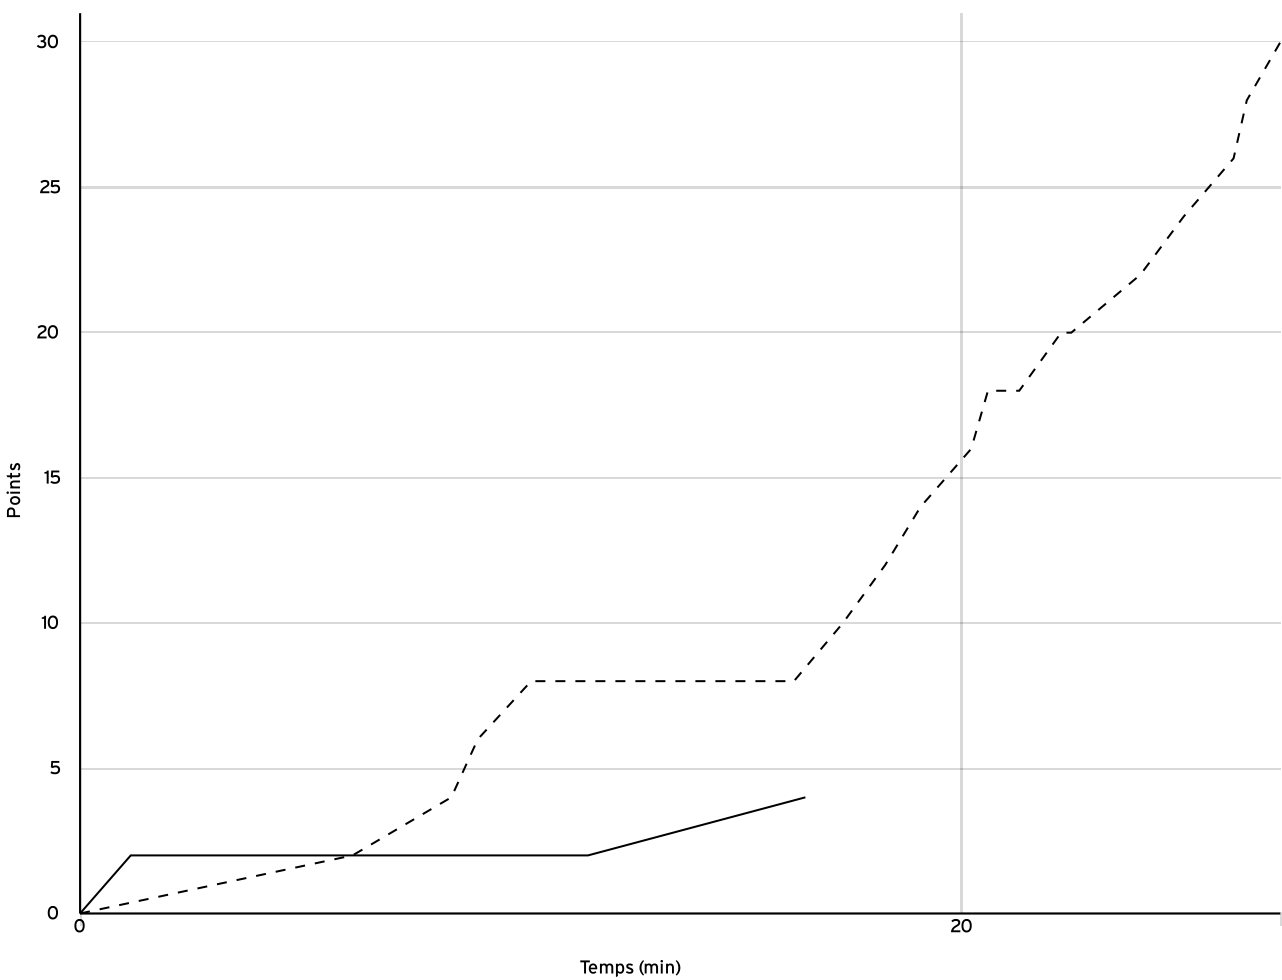

VISITEURS

N° Maillot	NOM Prénom	5 de départ	Tps de jeu	Nb Pts Marqués	Nb Tirs Réussis	3 Pts Réussis	2 Int Réussis	2 Ext Réussis	LF Réussis	Ftes Com	
4	BELAITAR, Yousra	×	11:00	2	1	0	1	0	0	1	
5	RICHARD, Hélène	×	22:59	8	4	0	3	1	0	0	
8	LEGOIS, Maya		18:21	0	0	0	0	0	0	0	
9	ATMANI, Maïssa		19:54	10	5	0	5	0	0	2	
10	FOSSO, Emmanuelle	×	13:45	0	0	0	0	0	0	1	
12	BOUARAB, Milena	×	24:00	4	2	0	2	0	0	2	
13	PELVET, Sarah		23:01	4	2	0	1	1	0	0	
14	DELBE, Chloé	×	20:45	2	1	0	1	0	0	1	
Total Équipe			153:45	30	15	0	13	2	0	7	
Total Banc					14	7	0	6	1	0	2
Total 5 de Départ					16	8	0	7	1	0	5
Total 1ère Mi-temps					8	0	0	0	0	0	3
Total 2ème Mi-temps					22	0	0	0	0	0	4
Total Prolongation					0	0	0	0	0	0	0
Entraîneur			undefined							0	

Départemental féminin U13 DFU13	Rencontre N° 6051	Date 25/03/23	Heure 15:15	Lieu PONT-DE-L'ARCHE
	Poule A	1 ^{er} arbitre LESIEUR B	2 ^e arbitre	3 ^e arbitre

DONNÉES ET RATIOS

Données	LOCAUX	VISITEURS
Avantage maximum	2	26
Série maximum	2	22
Points du banc	0	14
Égalités		1
Durée de l'avantage	04:00	01:21

PROGRESSION DU SCORE

LOCAUX

VISITEURS