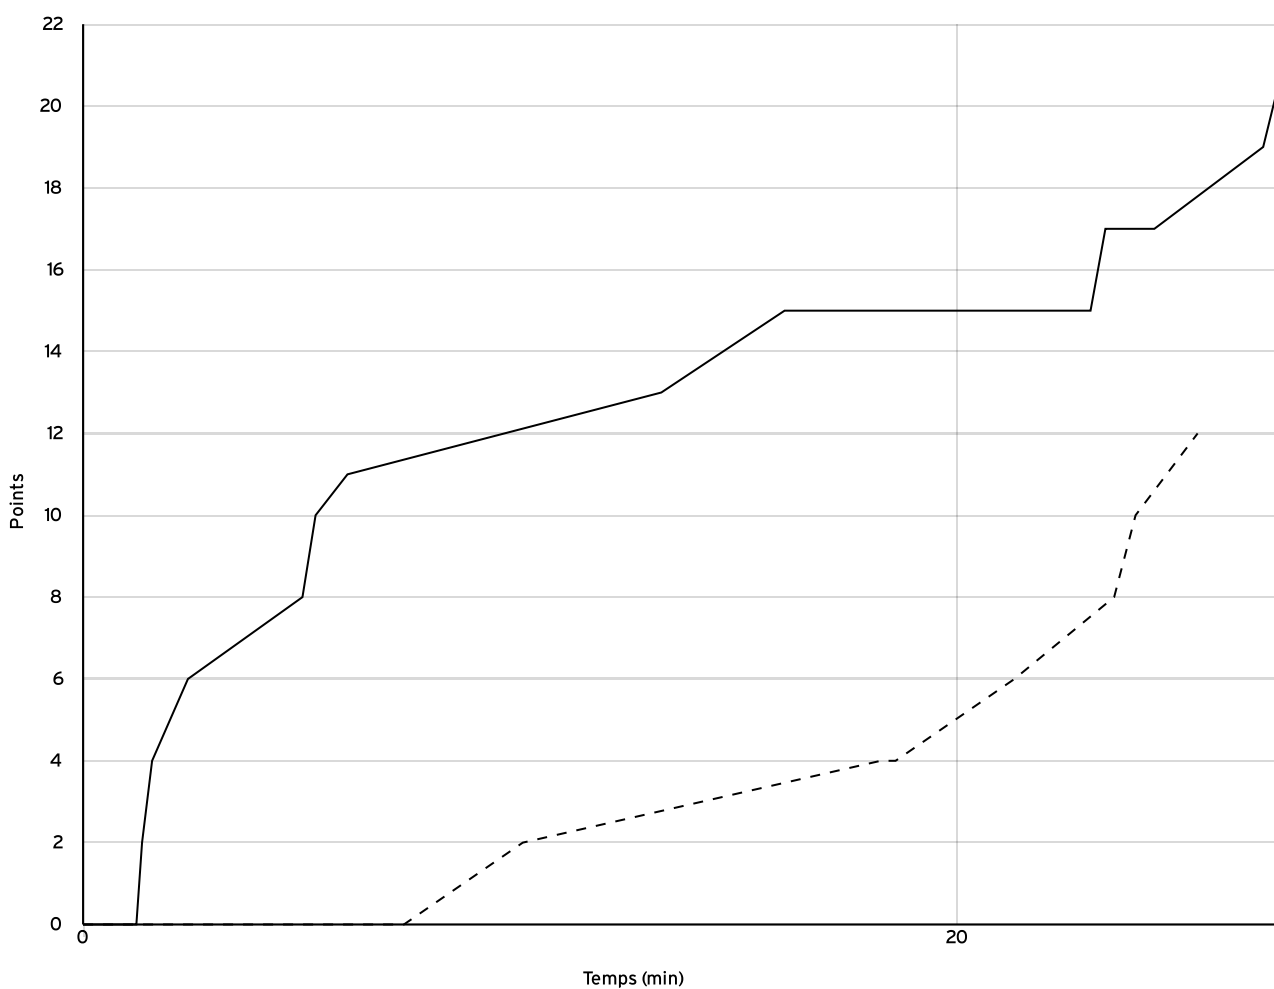

Départemental
féminin U13
DFU13

Rencontre N°
6036

Date
04/03/23

Heure 15:30

Lieu PONT-DE-L'ARCHE

Poule A

1er arbitre LECOMTE M

2e arbitre WANNYN R

3e arbitre

DONNÉES ET RATIOS

Données	LOCAUX	VISITEURS
Avantage maximum	13	0
Série maximum	11	4
Points du banc	2	6
Égalités		0
Durée de l'avantage	08:30	00:00

PROGRESSION DU SCORE

LOCAUX

VISITEURS