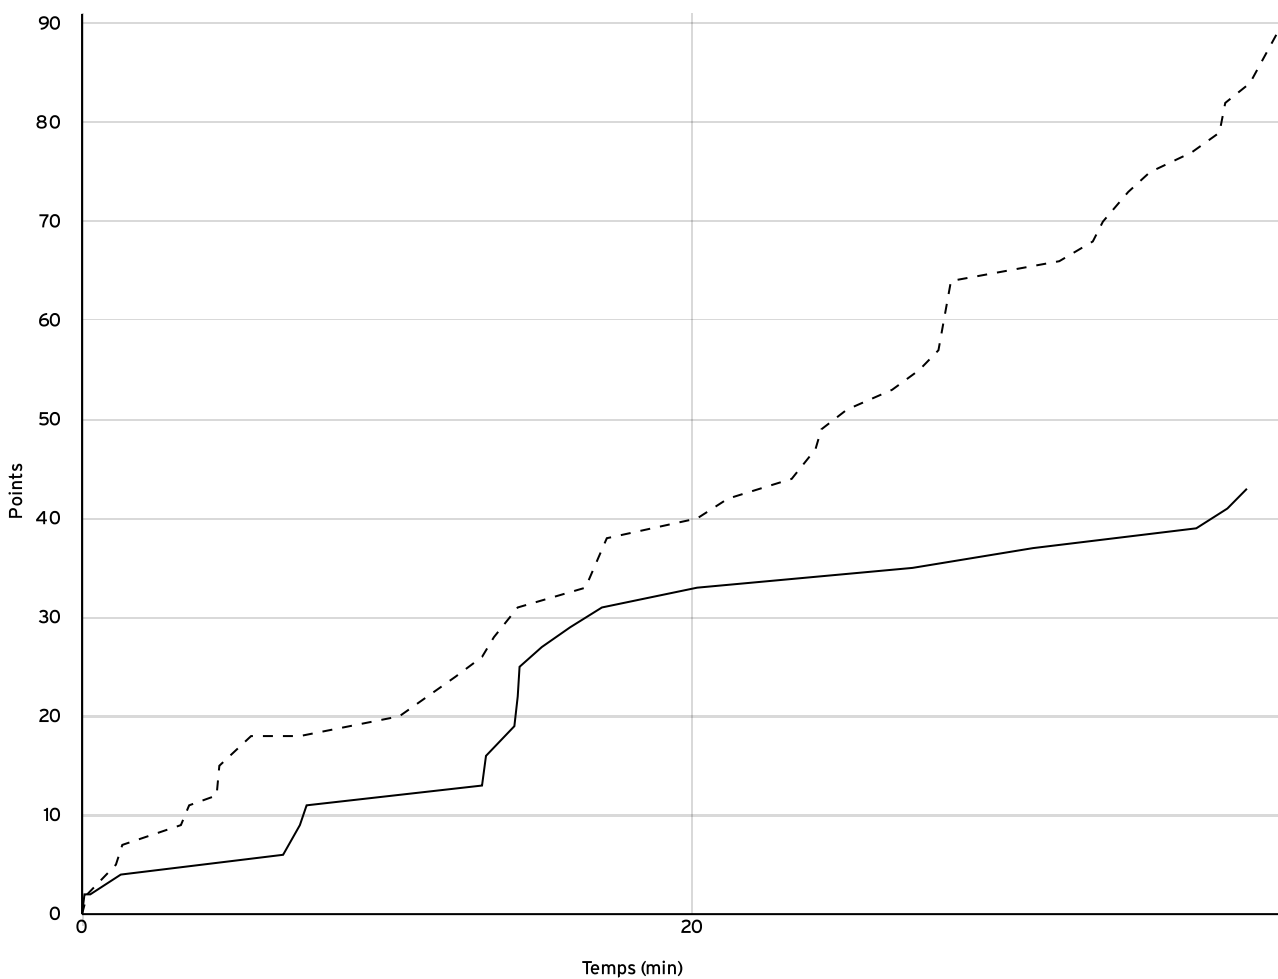

VISITEURS

N° Maillot	NOM Prénom	5 de départ	Tps de jeu	Nb Pts Marqués	Nb Tirs Réussis	3 Pts Réussis	2 Int Réussis	2 Ext Réussis	LF Réussis	Ftes Com
4	PAQUIN, Florian	×	34:45	6	3	0	1	2	0	1
6	LECOMTE, Morgan	×	34:45	50	22	2	5	15	4	0
8	PALADE, Enzo	×	34:45	4	2	0	1	1	0	3
10	FAYOL, Kris	×	34:45	16	5	4	1	0	2	0
11	NETO, Christopher	×	34:45	12	4	2	0	2	2	0
13	DUTHEIL, Mehdi	×	34:45	2	1	0	1	0	0	1
15	BENOIST, Mathis	×	34:45	0	0	0	0	0	0	0
Total Équipe			243:15	90	37	8	9	20	8	5
Total Banc				0	0	0	0	0	0	0
Total 5 de Départ				90	37	8	9	20	8	5
Total 1ère Mi-temps				38	0	0	0	0	0	4
Total 2ème Mi-temps				52	0	0	0	0	0	1
Total Prolongation				0	0	0	0	0	0	0
Entraîneur			undefined							0

Départementale masculine seniors - Division 2 DM2	Rencontre N° 1271	Date 27/03/22	Heure 10:00	Lieu BOURG-ACHARD
	Poule A	1 ^{er} arbitre SAVALLE S	2 ^e arbitre	3 ^e arbitre

DONNÉES ET RATIOS

Données	LOCAUX	VISITEURS
Avantage maximum	2	47
Série maximum	7	13
Points du banc	8	0
Égalités		1
Durée de l'avantage	00:08	13:51

PROGRESSION DU SCORE

LOCAUX

VISITEURS