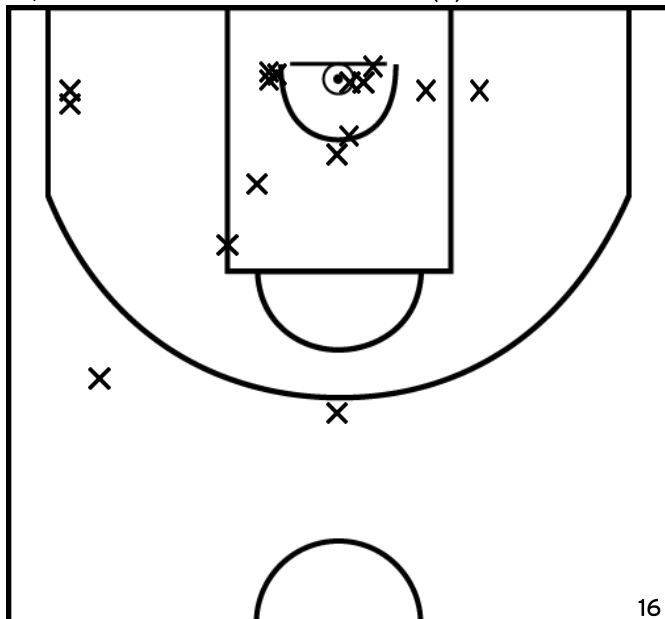

ÉQUIPE LE NEUBOURG BASKET CLUB (B)