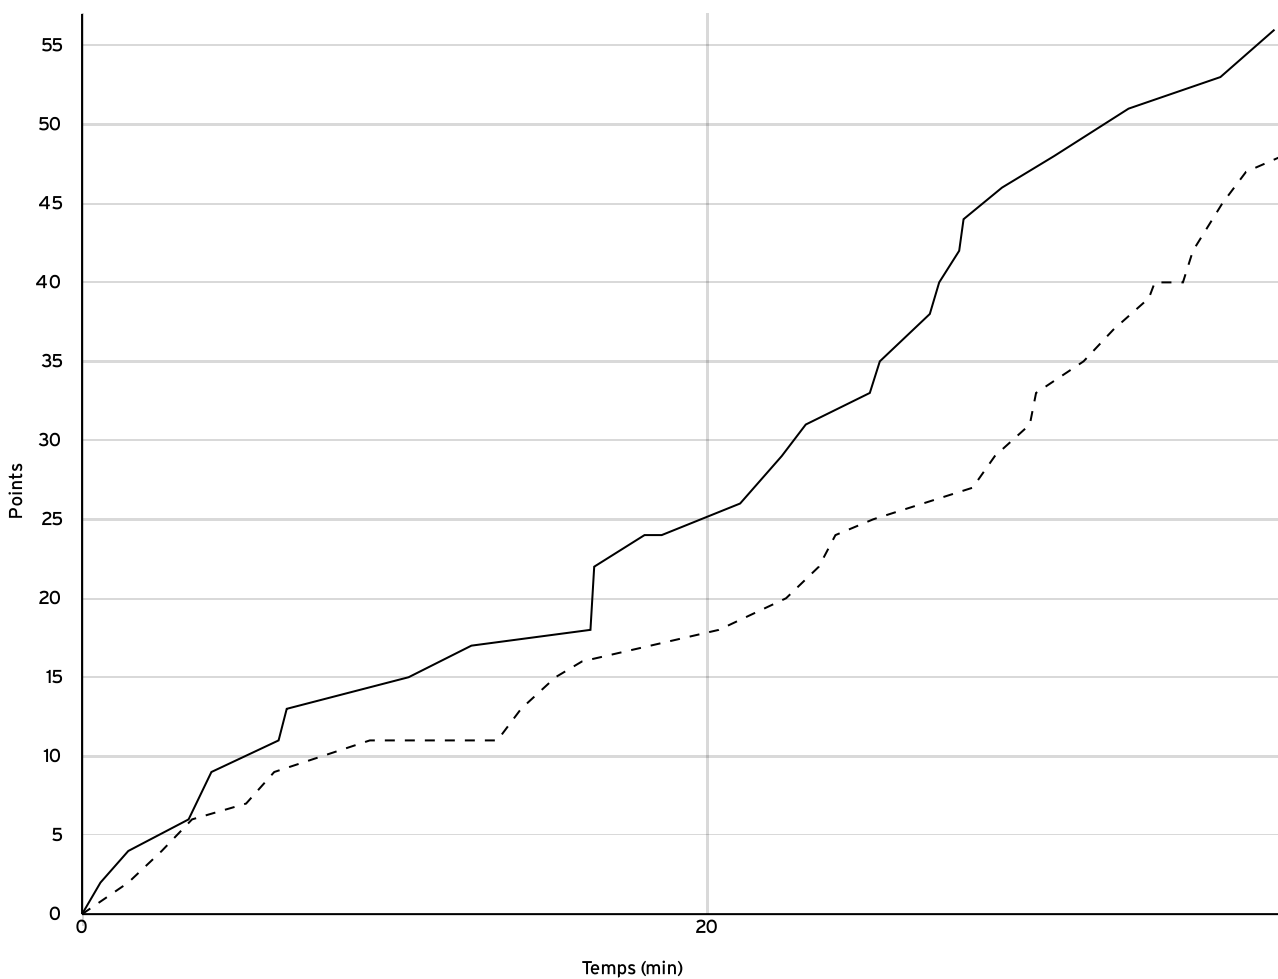

Régionale
féminine seniors
- Division 2
RF2

Rencontre N° 2114 Date 16/04/23 Heure 15:30 Lieu PONT-DE-L'ARCHE
Poule A 1^{er} arbitre MAHE L 2^e arbitre CALLAC S 3^e arbitre

LOCAUX

N° Maillot	NOM Prénom	5 de départ	Tps de jeu	Nb Pts Marqués	Nb Tirs Réussis	3 Pts Réussis	2 Int Réussis	2 Ext Réussis	LF Réussis	Ftes Com
7	BABOUCHE, Nora	×	40:00	6	2	2	0	0	0	3
9	MENDY, Jennifer	×	40:00	9	3	0	2	1	3	3
11	REMY, Annabelle	×	16:32	10	5	0	5	0	0	3
12	GOMIS, Lidgia	×	40:00	9	3	3	0	0	0	3
13	DELELIS, Karen	×	22:39	4	2	0	2	0	0	3
14	JOSMAR, Georgia		17:46	6	3	0	3	0	0	0
15	JAMES, Isabelle		23:03	12	6	0	4	2	0	3
Total Équipe			200:00	56	24	5	16	3	3	18
Total Banc				18	9	0	7	2	0	3
Total 5 de Départ				38	15	5	9	1	3	15
Total 1ère Mi-temps				24	0	0	0	0	0	8
Total 2ème Mi-temps				32	0	0	0	0	0	10
Total Prolongation				0	0	0	0	0	0	0
Entraîneur		undefined								0

VISITEURS

N° Maillot	NOM Prénom	5 de départ	Tps de jeu	Nb Pts Marqués	Nb Tirs Réussis	3 Pts Réussis	2 Int Réussis	2 Ext Réussis	LF Réussis	Ftes Com
6	MASSAMBA NDILU, Nadine	×	27:10	22	8	0	7	1	6	1
7	LAIR, Leyna	×	31:13	2	1	0	1	0	0	3
8	LUNION, Laureen		22:08	2	1	0	1	0	0	0
9	GRICOURT, Vicky	×	07:43	0	0	0	0	0	0	1
10	LAVISSE, Sabrina	×	31:16	4	1	0	1	0	2	0
11	MABUBA LINGWAMBI, Kaëlys		32:32	10	4	0	4	0	2	2
12	ANO, Alex	×	25:34	7	3	0	1	2	1	1
13	DEHAYS-LOUCHEL, Louison		22:24	1	0	0	0	0	1	1
Total Équipe			200:00	48	18	0	15	3	12	9
Total Banc				13	5	0	5	0	3	3
Total 5 de Départ				35	13	0	10	3	9	6
Total 1ère Mi-temps				16	0	0	0	0	0	7
Total 2ème Mi-temps				32	0	0	0	0	0	2
Total Prolongation				0	0	0	0	0	0	0
Entraîneur		undefined								0

Régionale
 féminine seniors
 - Division 2
 RF2

Rencontre N° 2114 Date 16/04/23 Heure 15:30 Lieu PONT-DE-L'ARCHE
 Poule A 1^{er} arbitre MAHE L 2^e arbitre CALLAC S 3^e arbitre

DONNÉES ET RATIOS

Données	LOCAUX	VISITEURS
Avantage maximum	19	0
Série maximum	11	5
Points du banc	18	13
Égalités		4
Durée de l'avantage	09:43	00:00

PROGRESSION DU SCORE

LOCAUX

VISITEURS