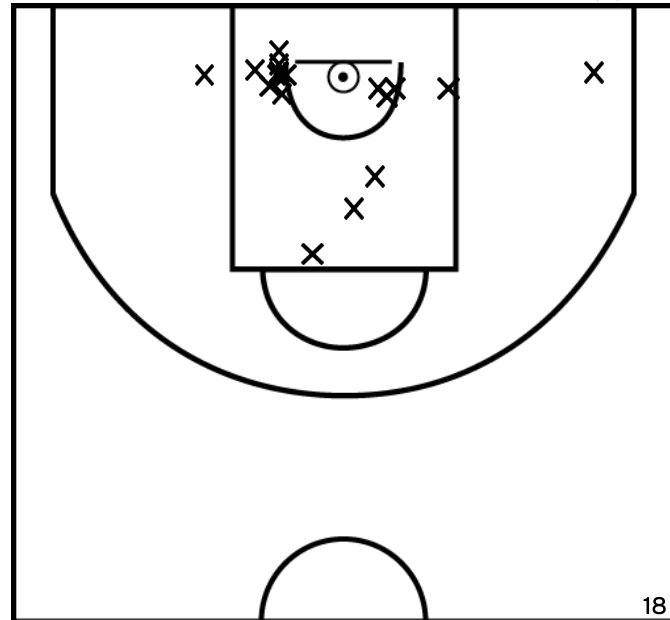

Rencontre: 2114 Date: 16/04/23 Heure: 15:30

Arbitre: MAHE L CALLAC S

ÉQUIPE ASSOCIATION LAIQUE DEVILLE BASKET - 2 (B)