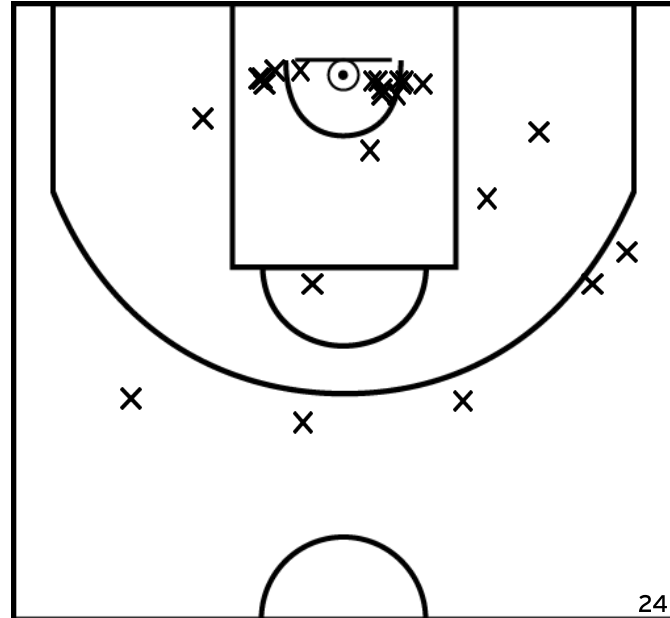

Rencontre: 2114 Date: 16/04/23 Heure: 15:30

Arbitre: MAHE L CALLAC S

ÉQUIPE BC PONT DE L'ARCHE (A)