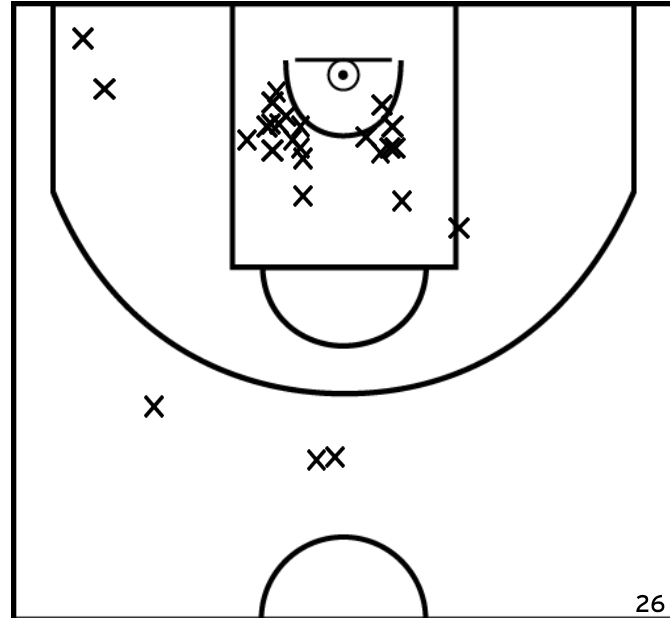

Rencontre: 2108 Date: 02/04/23 Heure: 15:30

Arbitre: BEKKOUCHA A MOUNET J

ÉQUIPE BASKET CLUB EPOUVILLE MANEGLISE - 2 (A)

PÉRIODE 1

PÉRIODE 3

PROLONGATIONS

PÉRIODE 2

PÉRIODE 4