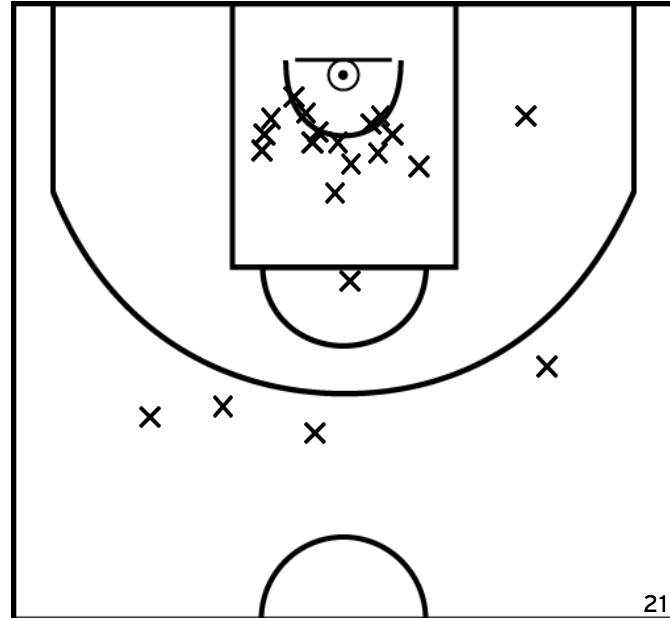

Rencontre: 2108 Date: 02/04/23 Heure: 15:30

Arbitre: BEKKOUCHA A MOUNET J

ÉQUIPE BC PONT DE L'ARCHE (B)