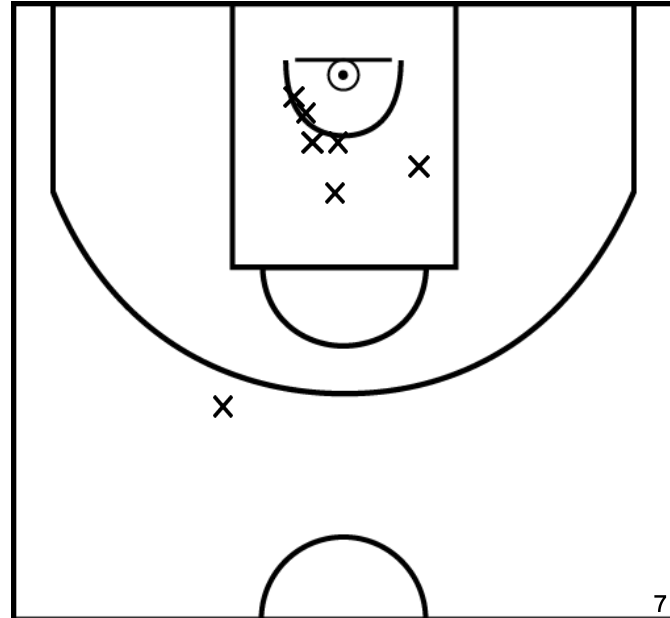

PÉRIODE 4

Rencontre: 2108 Date: 02/04/23 Heure: 15:30

Arbitre: BEKKOUCHA A MOUNET J

DELELIS K. - BC PONT DE L'ARCHE (B)

PÉRIODE 1

PÉRIODE 3

PROLONGATIONS

PÉRIODE 2