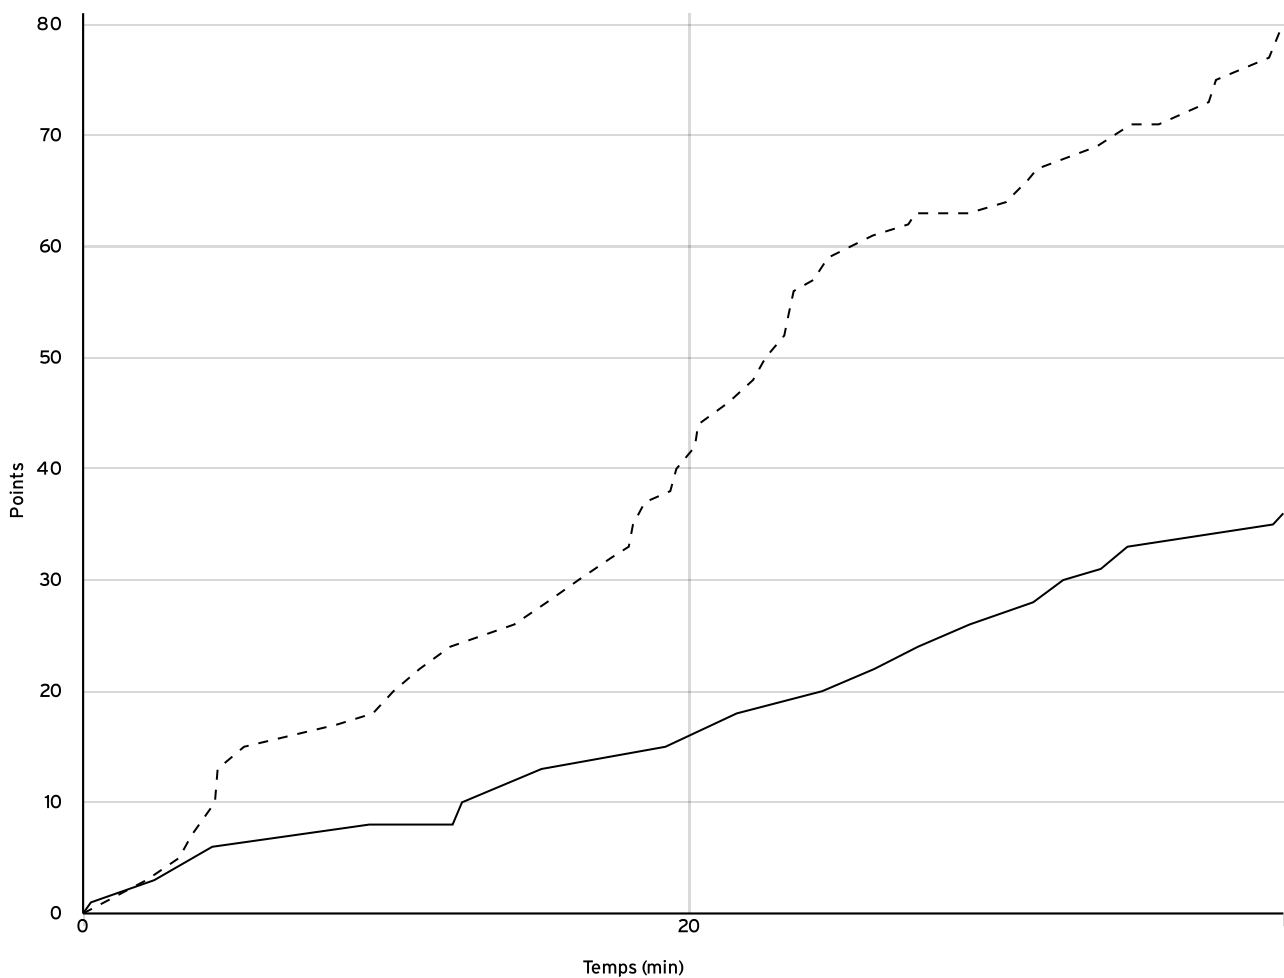

Régionale
féminine seniors
- Division 2
RF2

Rencontre N°
2090

Date 05/03/23

Heure 13:45

Lieu OCTEVILLE-SUR-MER

Poule A

1^{er} arbitre LEBAS N

2^e arbitre

3^e arbitre

DONNÉES ET RATIOS

Données	LOCAUX	VISITEURS
Avantage maximum	1	45
Série maximum	3	11
Points du banc	17	25
Égalités		1
Durée de l'avantage	00:26	09:48

PROGRESSION DU SCORE

LOCAUX

VISITEURS