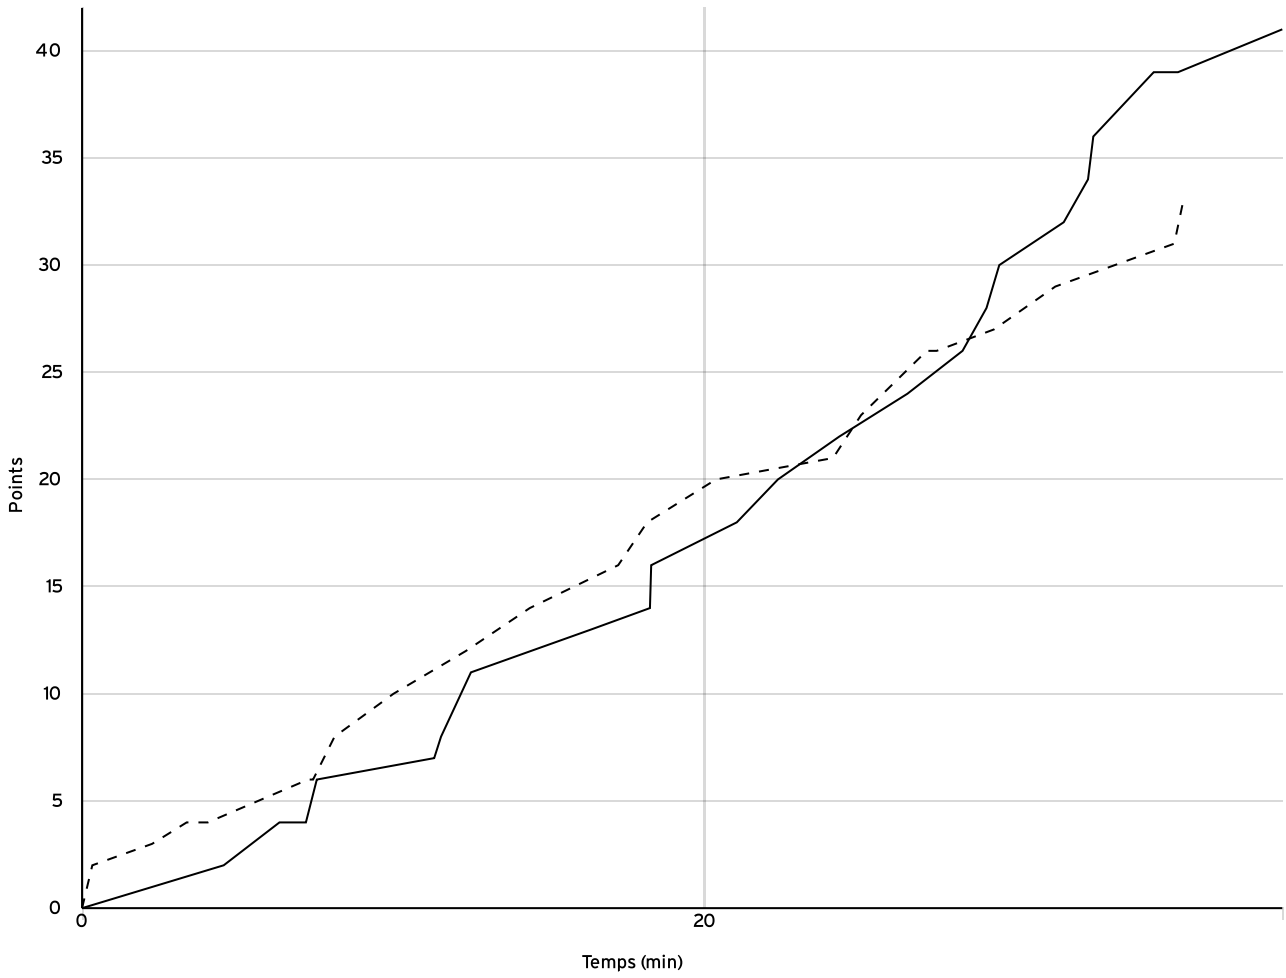

VISITEURS

N° Maillot	NOM Prénom	5 de départ	Tps de jeu	Nb Pts Marqués	Nb Tirs Réussis	3 Pts Réussis	2 Int Réussis	2 Ext Réussis	LF Réussis	Ftes Com
4	BONNARD-HENRY, Clara	×	35:32	4	1	0	0	1	2	4
6	GUISSE, Astel	×	38:07	4	1	0	1	0	2	3
7	MENGUY, Jennifer	×	37:05	13	5	0	5	0	3	3
9	LACHAIRE, Linda		01:55	0	0	0	0	0	0	1
11	LECLERRE, Berengere		19:23	0	0	0	0	0	0	2
15	MADELAINÉ, Cécilia	×	26:23	0	0	0	0	0	0	1
17	VARIN, Jérôme		04:32	0	0	0	0	0	0	0
23	CAVELIER, Lauriane	×	37:13	12	4	1	1	2	3	2
Total Équipe			200:10	33	11	1	7	3	10	16
Total Banc				0	0	0	0	0	0	3
Total 5 de Départ				33	11	1	7	3	10	13
Total 1ère Mi-temps				18	0	0	0	0	0	10
Total 2ème Mi-temps				15	0	0	0	0	0	6
Total Prolongation				0	0	0	0	0	0	0
Entraîneur		undefined								1

Régionale féminine seniors - Division 2 RF2	Rencontre N° 2024	Date 23/10/22	Heure 15:30	Lieu PONT-DE-L'ARCHE
	Poule A	1 ^{er} arbitre EL HADDAD A	2 ^e arbitre CALLAC S	3 ^e arbitre

DONNÉES ET RATIOS

Données	LOCAUX	VISITEURS
Avantage maximum	10	5
Série maximum	9	4
Points du banc	12	0
Égalités		4
Durée de l'avantage	01:19	08:56

PROGRESSION DU SCORE

LOCAUX

VISITEURS