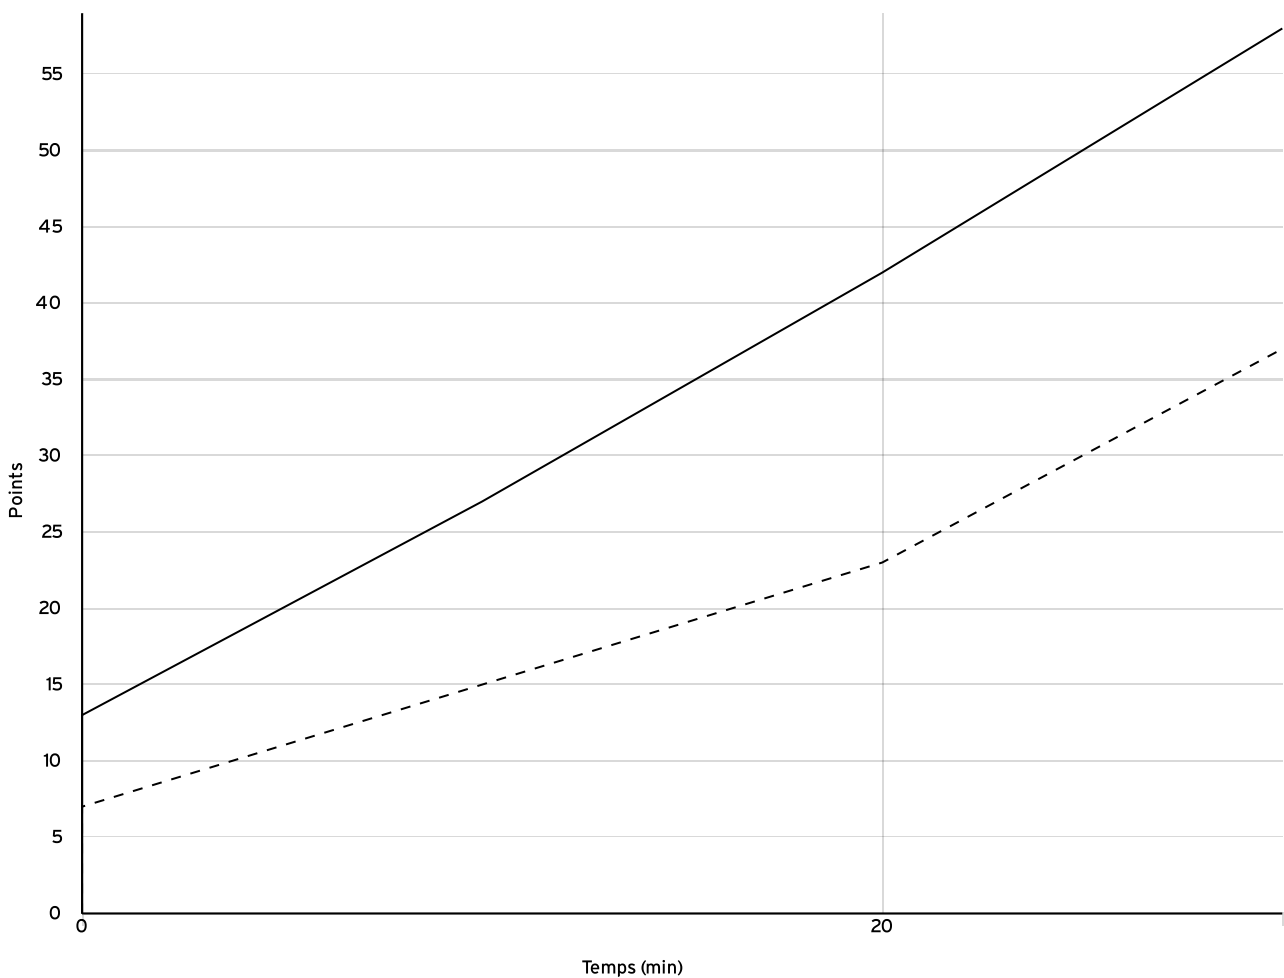

Régionale féminine seniors - Division 2 RF2	Rencontre N° 2018	Date 16/10/22	Heure 14:00	Lieu EVREUX
	Poule A	1 ^{er} arbitre CAPOEN S	2 ^e arbitre TAOUYA B	3 ^e arbitre

DONNÉES ET RATIOS

Données	LOCAUX	VISITEURS
Avantage maximum	24	0
Série maximum	13	4
Points du banc	8	4
Égalités		0
Durée de l'avantage	40:00	00:00

PROGRESSION DU SCORE

LOCAUX

VISITEURS