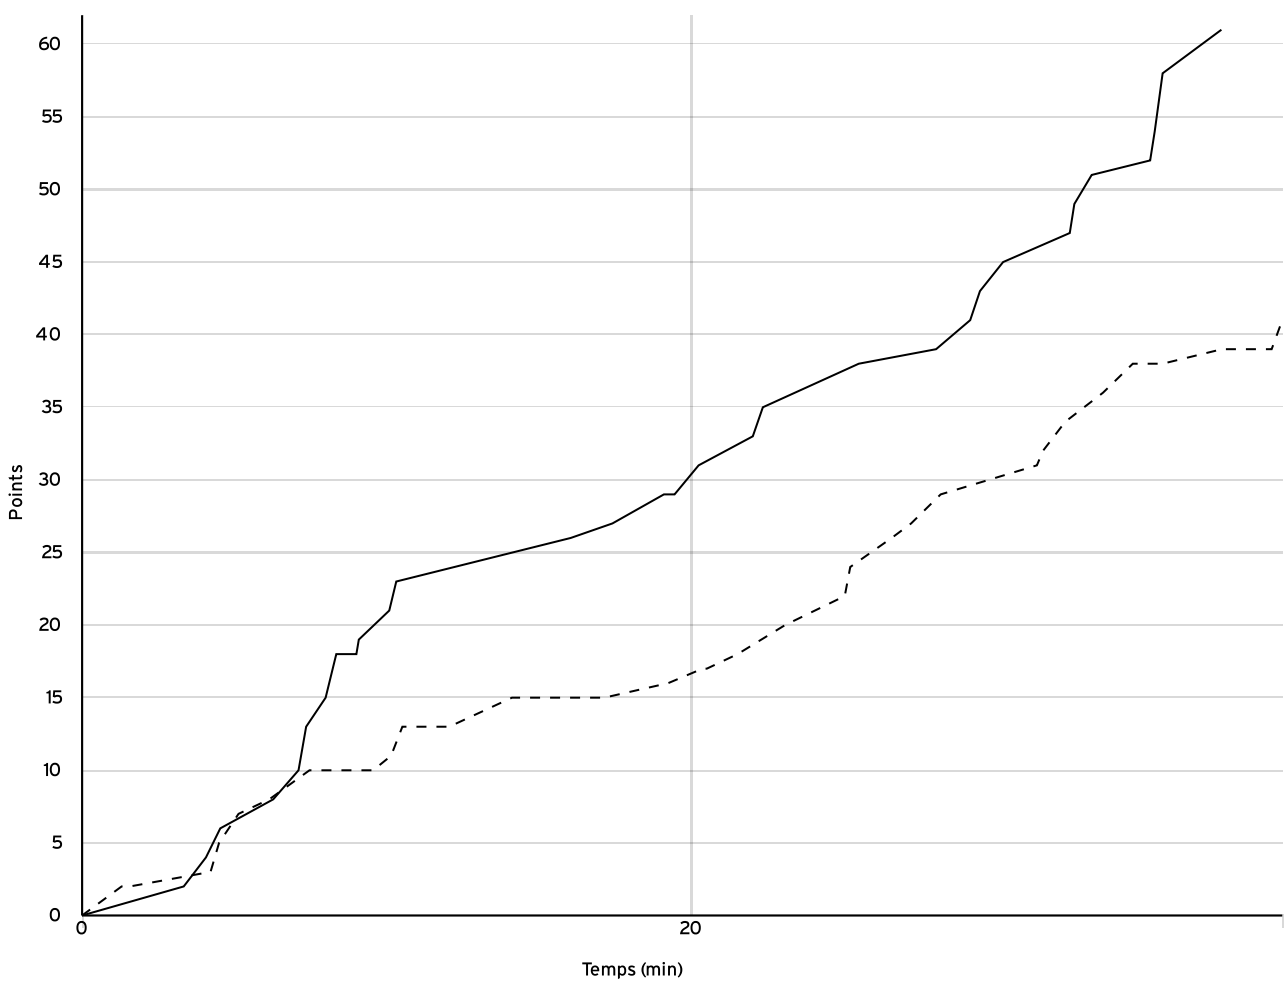

Pré régionale féminine PRF	Rencontre N° 5075	Date 01/04/23	Heure 20:00	Lieu BOURG-ACHARD
	Poule A	1 <sup>er</sup> arbitre VEZIER N	2 <sup>e</sup> arbitre VEZIER R	3 <sup>e</sup> arbitre

LOCAUX

N° Maillot	NOM Prénom	5 de départ	Tps de jeu	Nb Pts Marqués	Nb Tirs Réussis	3 Pts Réussis	2 Int Réussis	2 Ext Réussis	LF Réussis	Ftes Com
4	DUNACH, ELISE	×	15:11	9	4	1	2	1	0	5
7	ROTIL, CAMILLE		29:35	3	0	0	0	0	3	3
9	VIARD, Louise	×	31:07	7	3	0	3	0	1	1
12	TALBOT, NOEMIE	×	29:57	13	5	1	3	1	2	3
13	NONCHE, SANDRA	×	35:49	12	5	0	4	1	2	5
14	DECHAMBE, LEA		19:13	8	4	0	3	1	0	4
17	TALBOT, Manon	×	37:15	9	2	2	0	0	3	4
Total Équipe			198:07	61	23	4	15	4	11	25
Total Banc				11	4	0	3	1	3	7
Total 5 de Départ				50	19	4	12	3	8	18
Total 1ère Mi-temps				29	0	0	0	0	0	12
Total 2ème Mi-temps				32	0	0	0	0	0	13
Total Prolongation				0	0	0	0	0	0	0
Entraîneur			undefined							0

VISITEURS

N° Maillot	NOM Prénom	5 de départ	Tps de jeu	Nb Pts Marqués	Nb Tirs Réussis	3 Pts Réussis	2 Int Réussis	2 Ext Réussis	LF Réussis	Ftes Com
4	CONTREMOULINS, Maelle	×	38:35	13	5	0	4	1	3	3
5	PEREIRA DE OLIVEIRA, Coralie	×	33:57	3	1	0	1	0	1	3
6	BRETAGNE, Nolwenn		11:25	0	0	0	0	0	0	1
7	BRETAGNE, Soizic		12:07	0	0	0	0	0	0	3
8	CANTELOU, Margot	×	25:13	12	6	0	6	0	0	0
10	BOULET, Sandra		19:08	1	0	0	0	0	1	3
13	DELELIS, Karen	×	28:05	9	4	0	4	0	1	5
14	JOSMAR, Georgia	×	31:30	3	0	0	0	0	3	5
Total Équipe			200:00	41	16	0	15	1	9	23
Total Banc				1	0	0	0	0	1	7
Total 5 de Départ				40	16	0	15	1	8	16
Total 1ère Mi-temps				16	0	0	0	0	0	11
Total 2ème Mi-temps				25	0	0	0	0	0	12
Total Prolongation				0	0	0	0	0	0	0
Entraîneur			undefined							0

Pré régionale féminine PRF	Rencontre N° 5075	Date 01/04/23	Heure 20:00	Lieu BOURG-ACHARD
	Poule A	1 <sup>er</sup> arbitre VEZIER N	2 <sup>e</sup> arbitre VEZIER R	3 <sup>e</sup> arbitre

DONNÉES ET RATIOS

Données	LOCAUX	VISITEURS
Avantage maximum	23	2
Série maximum	7	6
Points du banc	11	1
Égalités		2
Durée de l'avantage	05:07	03:46

PROGRESSION DU SCORE

LOCAUX

VISITEURS