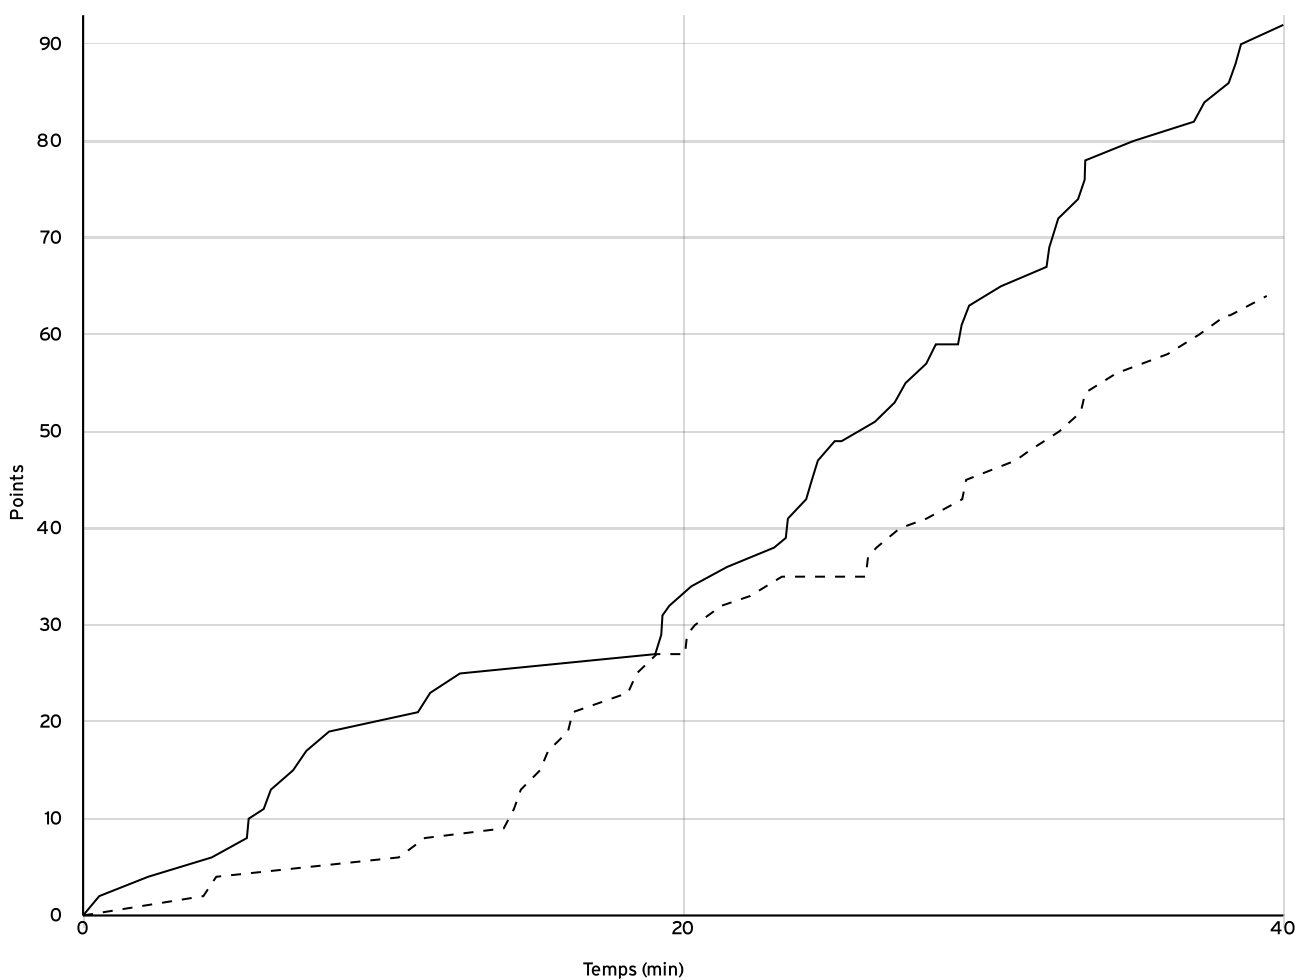

Pré régionale
féminine
PRF

Rencontre N°
5072

Date 25/03/23

Heure 19:00

Lieu ALIZAY

Poule A

1^{er} arbitre VEZIER N

2^e arbitre VEZIER R

3^e arbitre

DONNÉES ET RATIOS

Données	LOCAUX	VISITEURS
Avantage maximum	28	0
Série maximum	13	17
Points du banc	20	0
Égalités		2
Durée de l'avantage	10:13	00:00

PROGRESSION DU SCORE

LOCAUX

VISITEURS