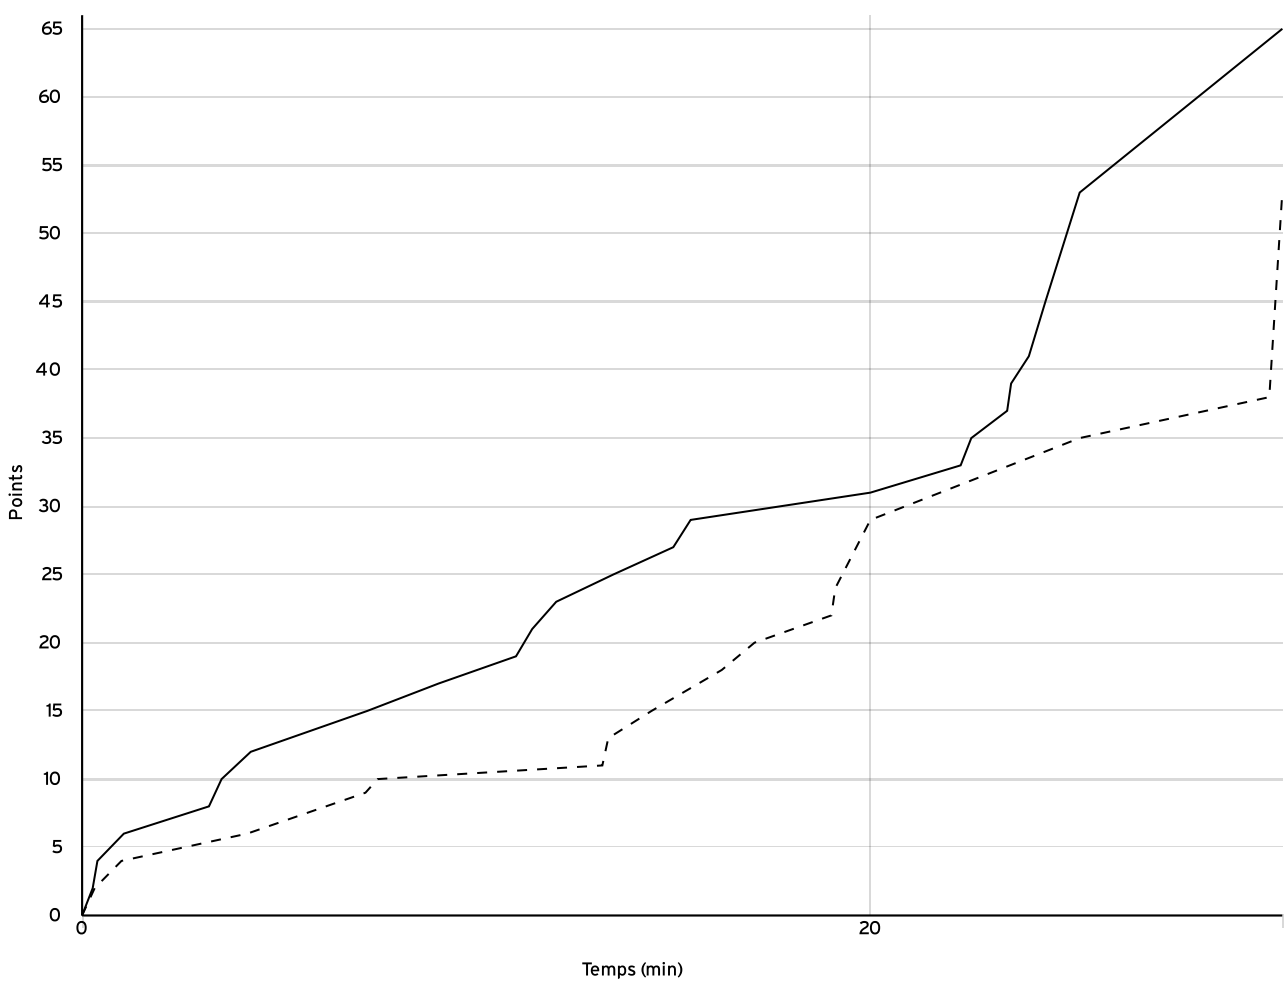

VISITEURS

N° Maillot	NOM Prénom	5 de départ	Tps de jeu	Nb Pts Marqués	Nb Tirs Réussis	3 Pts Réussis	2 Int Réussis	2 Ext Réussis	LF Réussis	Ftes Com
6	BRETAGNE, Nolwenn	×	14:25	0	0	0	0	0	0	1
7	BABOUCHE, Nora	×	26:16	24	9	6	2	1	0	0
8	CANTELOU, Margot	×	26:16	4	2	0	2	0	0	1
9	BOULET, Sandra	×	26:16	9	4	0	3	1	1	1
13	DELELIS, Karen		21:47	16	5	3	2	0	3	2
14	LUGAND, Celia	×	20:22	0	0	0	0	0	0	0
Total Équipe			135:22	53	20	9	9	2	4	5
Total Banc				16	5	3	2	0	3	2
Total 5 de Départ				37	15	6	7	2	1	3
Total 1ère Mi-temps				27	0	0	0	0	0	3
Total 2ème Mi-temps				26	0	0	0	0	0	2
Total Prolongation				0	0	0	0	0	0	0
Entraîneur			undefined							0

Pré régionale féminine PRF	Rencontre N° 5066	Date 19/03/23	Heure 10:00	Lieu RAI
	Poule A	1 ^{er} arbitre PODEVIN C	2 ^e arbitre LEMEE J	3 ^e arbitre

DONNÉES ET RATIOS

Données	LOCAUX	VISITEURS
Avantage maximum	19	0
Série maximum	18	14
Points du banc	4	16
Égalités		3
Durée de l'avantage	23:18	00:00

PROGRESSION DU SCORE

LOCAUX

VISITEURS