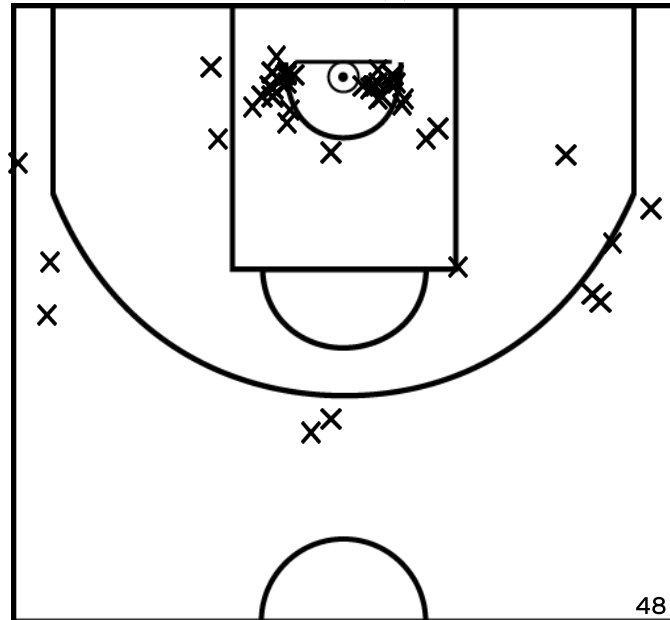

Rencontre: 1406 Date: 02/10/22 Heure: 10:30

Arbitre: BLOT K DENONNE A

ÉQUIPE BC PONT DE L'ARCHE - 2 (A)

PÉRIODE 1

PÉRIODE 3

PROLONGATIONS

PÉRIODE 2

PÉRIODE 4