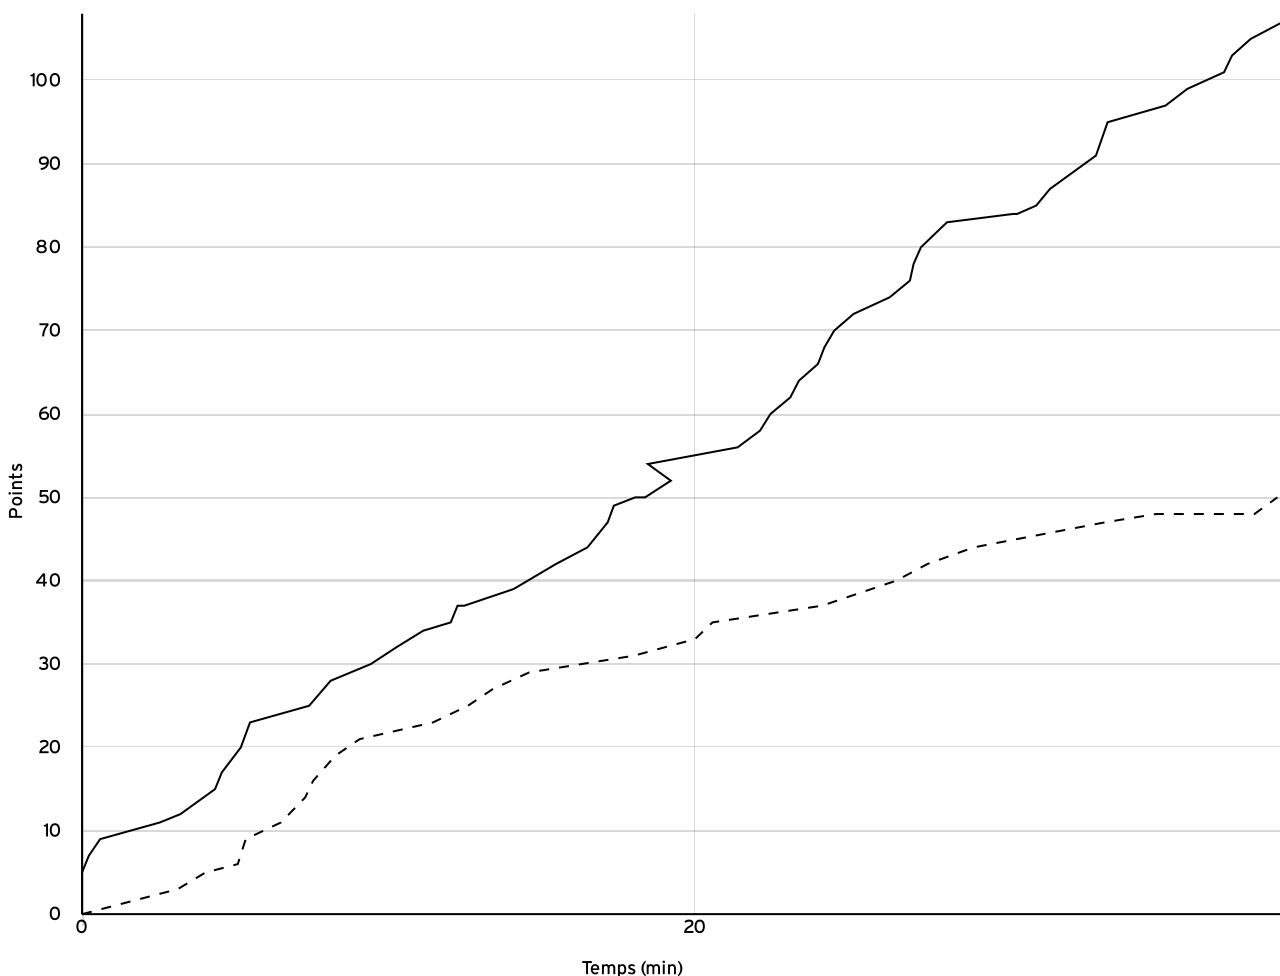

Départementale masculine seniors - Division 2 DM2	Rencontre N° 1226	Date 05/12/21	Heure 10:00	Lieu PONT-DE-L'ARCHE
	Poule A	1 <sup>er</sup> arbitre VILLAIN G	2 <sup>e</sup> arbitre ISIDORI F	3 <sup>e</sup> arbitre

DONNÉES ET RATIOS

Données	LOCAUX	VISITEURS
Avantage maximum	57	0
Série maximum	12	5
Points du banc	2	4
Égalités		0
Durée de l'avantage	12:49	00:00

PROGRESSION DU SCORE

LOCAUX

VISITEURS