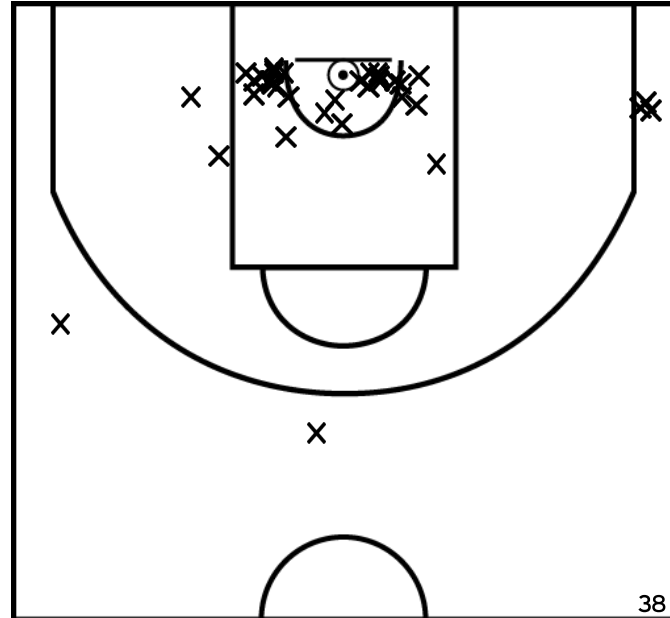

Rencontre: 1117 Date: 30/04/23 Heure: 10:00

Arbitre: JANIAC A MAHE L

ÉQUIPE BC PONT DE L'ARCHE (A)

PÉRIODE 1

PÉRIODE 3

PROLONGATIONS

PÉRIODE 2

PÉRIODE 4