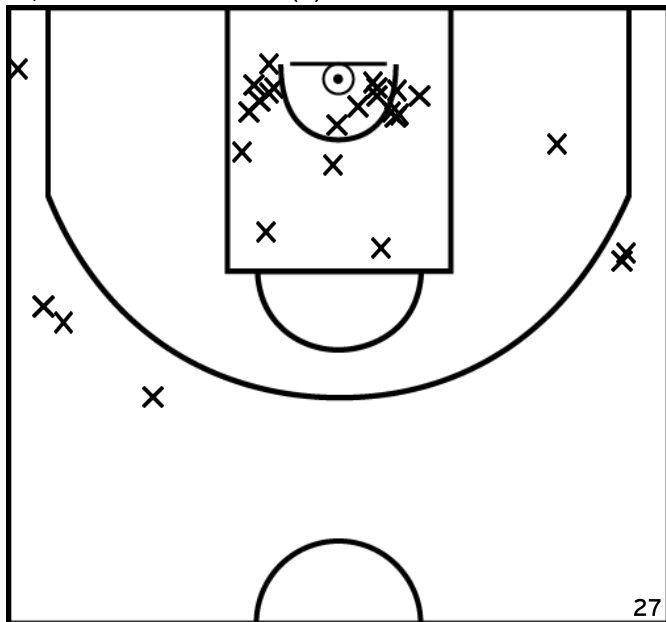

ÉQUIPE AS BOSC ROGER (B)