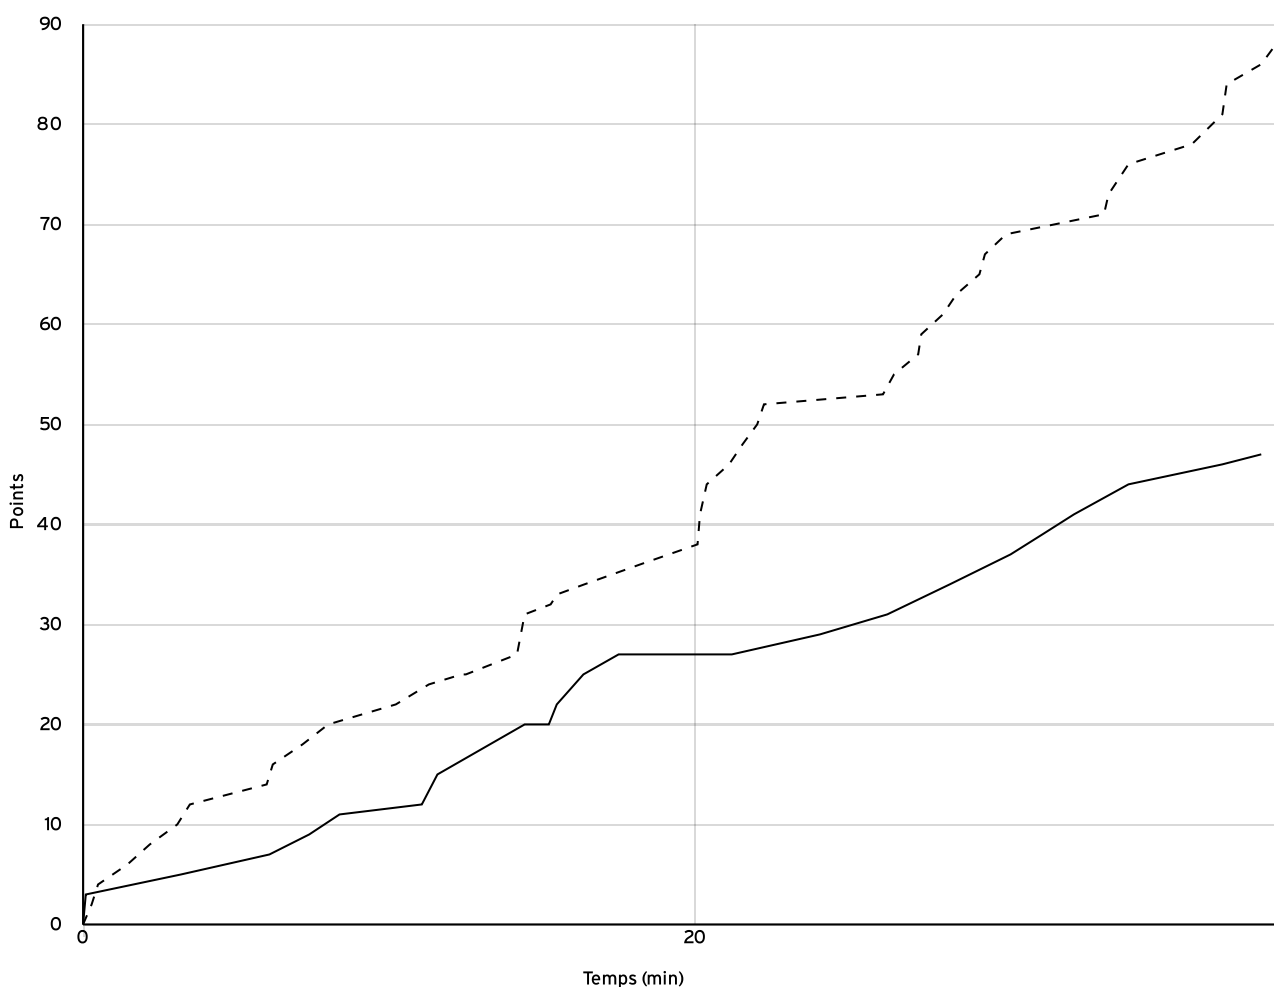

VISITEURS

N° Maillot	NOM Prénom	5 de départ	Tps de jeu	Nb Pts Marqués	Nb Tirs Réussis	3 Pts Réussis	2 Int Réussis	2 Ext Réussis	LF Réussis	Ftes Com
5	PEREIRA DE OLIVEIRA, Filip		20:21	3	1	0	0	1	1	1
6	LECOMTE, Morgan	×	32:00	16	6	2	1	3	2	0
7	EDELIN, Mickael		14:15	2	1	0	0	1	0	2
9	BLANCHARD, Mickael	×	33:15	20	8	0	0	8	4	0
10	FAYOL, Kris	×	26:50	16	6	1	1	4	3	1
11	NETO, Christopher	×	36:04	4	2	0	0	2	0	2
12	TROGNON, Tiephen	×	29:20	28	12	0	1	11	4	4
Total Équipe			192:05	89	36	3	3	30	14	10
Total Banc				5	2	0	0	2	1	3
Total 5 de Départ				84	34	3	3	28	13	7
Total 1ère Mi-temps				36	0	0	0	0	0	7
Total 2ème Mi-temps				53	0	0	0	0	0	3
Total Prolongation				0	0	0	0	0	0	0
Entraîneur			undefined							0

Pré régionale
masculine
PRM

Rencontre N° 1111

Date
02/04/23

Heure 10:00

Lieu PERRIERS-SUR-ANDELLE

Poule A

1^{er} arbitre JANIAK E

2^e arbitre DUHAMEL P

3^e arbitre

DONNÉES ET RATIOS

Données	LOCAUX	VISITEURS
Avantage maximum	3	42
Série maximum	7	12
Points du banc	9	5
Égalités		0
Durée de l'avantage	00:28	12:02

PROGRESSION DU SCORE

LOCAUX

VISITEURS