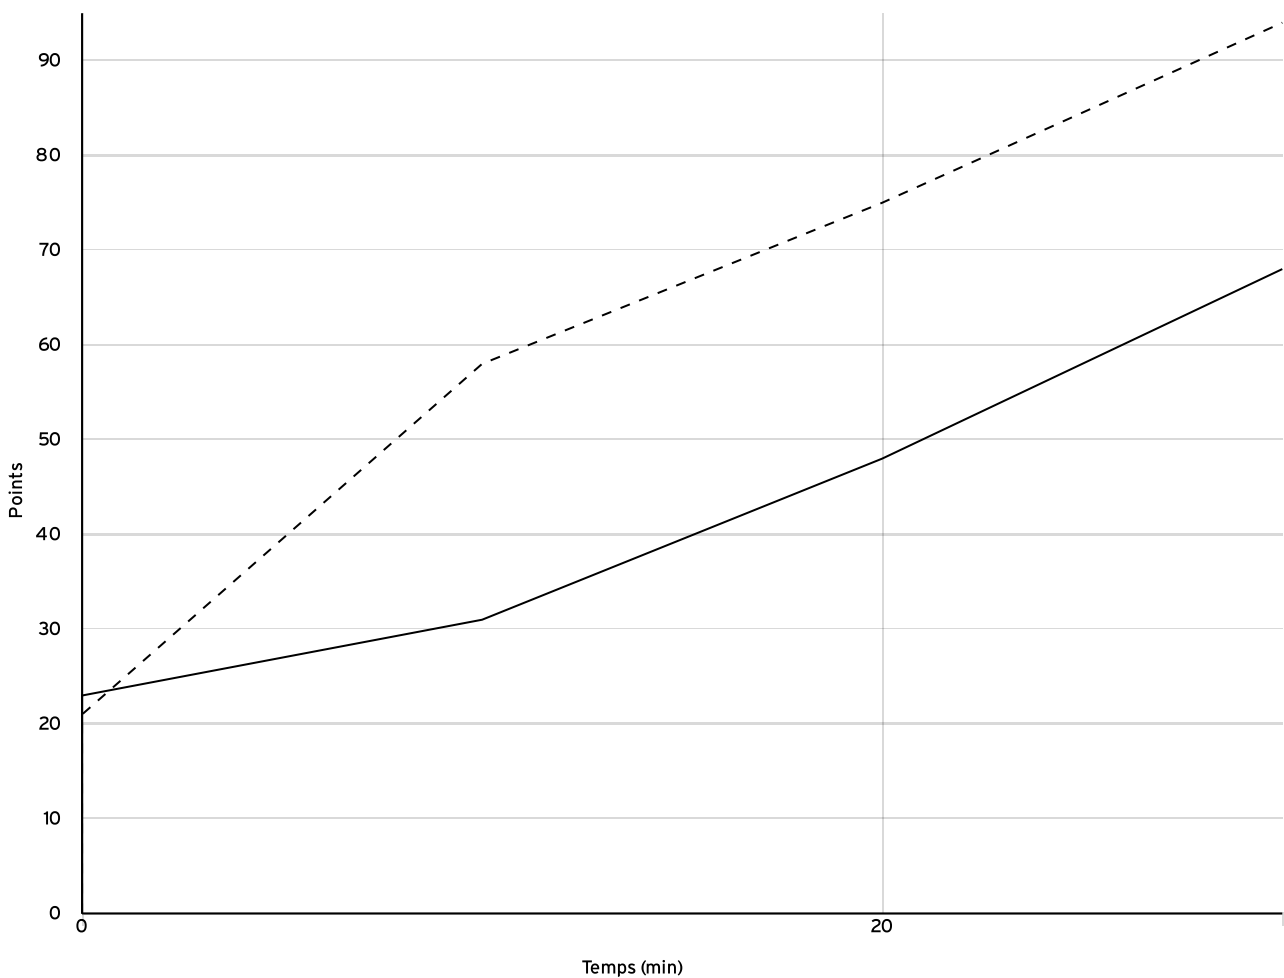

VISITEURS

N° Maillot	NOM Prénom	5 de départ	Tps de jeu	Nb Pts Marqués	Nb Tirs Réussis	3 Pts Réussis	2 Int Réussis	2 Ext Réussis	LF Réussis	Ftes Com
6	LECOMTE, Morgan	×		13	5	3	2	0	0	3
7	MORISSET, Matthieu	×		17	5	3	2	0	4	3
9	BLANCHARD, Mickael	×		15	6	0	6	0	3	3
10	FAYOL, Kris			17	6	4	2	0	1	2
11	NETO, Christopher	×		10	5	0	5	0	0	2
12	HENRY, Quentin			12	6	0	6	0	0	2
15	TROGNON, Tiephen	×		10	4	0	4	0	2	2
Total Équipe			00:00	94	37	10	27	0	10	17
Total Banc				29	12	4	8	0	1	4
Total 5 de Départ				65	25	6	19	0	9	13
Total 1ère Mi-temps				58	0	0	0	0	0	9
Total 2ème Mi-temps				36	0	0	0	0	0	8
Total Prolongation				0	0	0	0	0	0	0
Entraîneur			undefined							0

Pré régionale masculine PRM	Rencontre N° 1087	Date 05/03/23	Heure 10:00	Lieu MENILLES	
	Poule A	1 ^{er} arbitre MAHE L	2 ^e arbitre ISIDORI F	3 ^e arbitre	

DONNÉES ET RATIOS

Données	LOCAUX	VISITEURS
Avantage maximum	5	32
Série maximum	11	28
Points du banc	14	29
Égalités		3
Durée de l'avantage	10:00	30:00

PROGRESSION DU SCORE

LOCAUX

VISITEURS