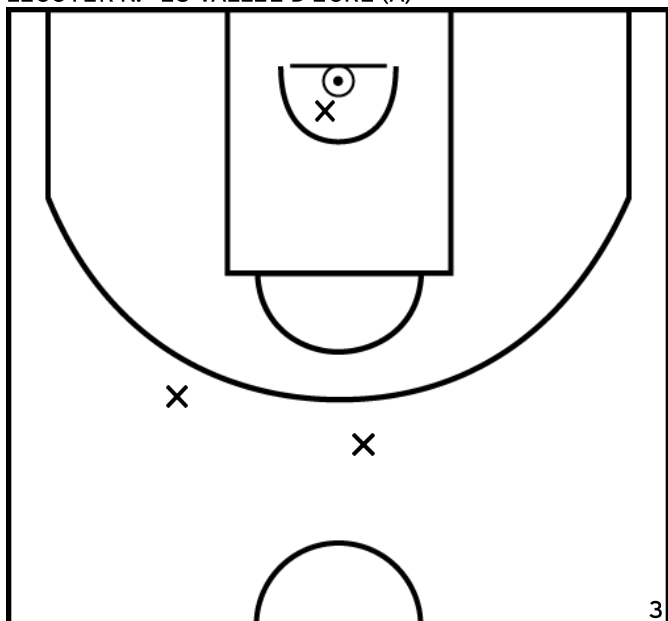

LECUYER N. - ES VALLEE D'EURE (A)