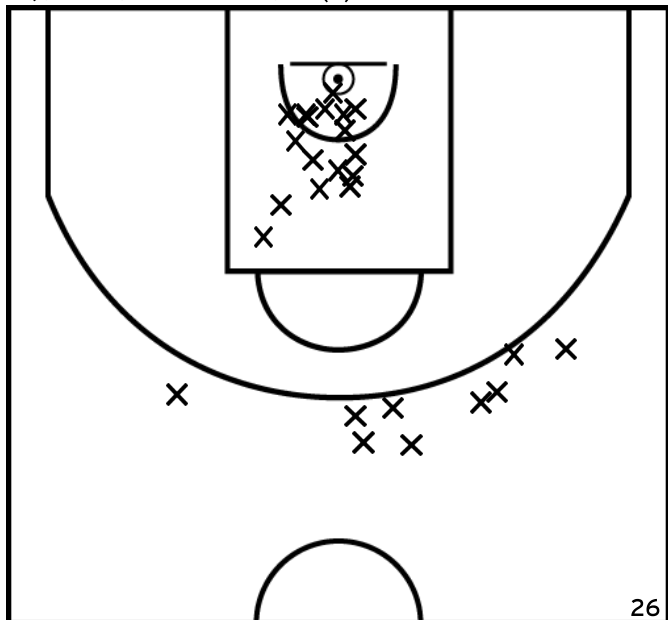

Rencontre: 1087 Date: 05/03/23 Heure: 10:00

Arbitre: MAHE L ISIDORI F

ÉQUIPE ES VALLEE D'EURE (A)

PÉRIODE 1

PÉRIODE 3

PROLONGATIONS

PÉRIODE 2

PÉRIODE 4