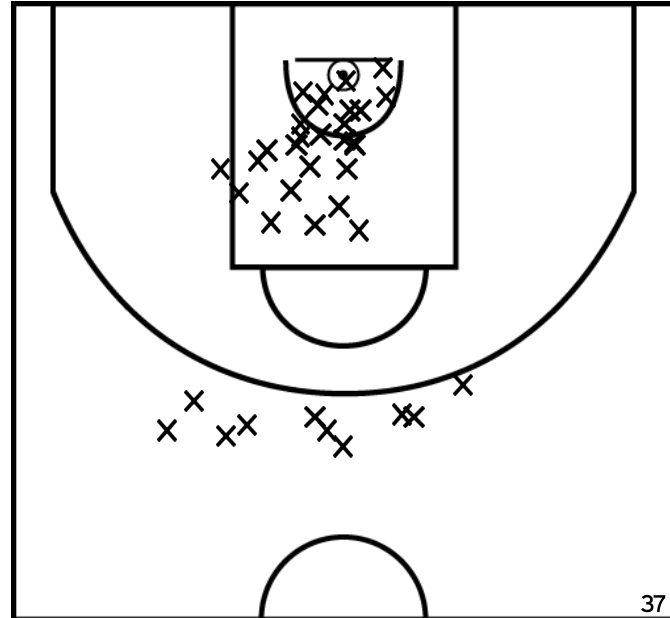

Rencontre: 1087 Date: 05/03/23 Heure: 10:00

Arbitre: MAHE L ISIDORI F

ÉQUIPE BC PONT DE L'ARCHE (B)