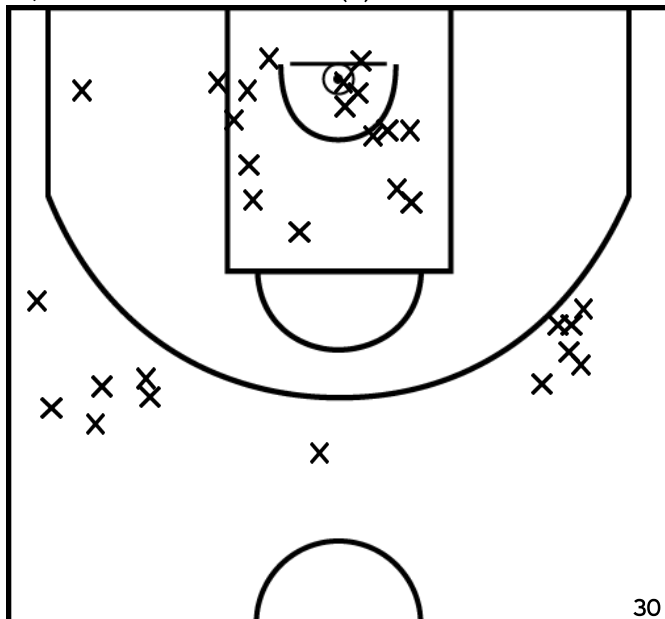

Arbitre: FRETE C BENADOUR B

MAUPETIT G. - AL SAINT MICHEL EVREUX (A)

PÉRIODE 1

PÉRIODE 3

PROLONGATIONS

PÉRIODE 2

PÉRIODE 4

ÉQUIPE BC PONT DE L'ARCHE (B)