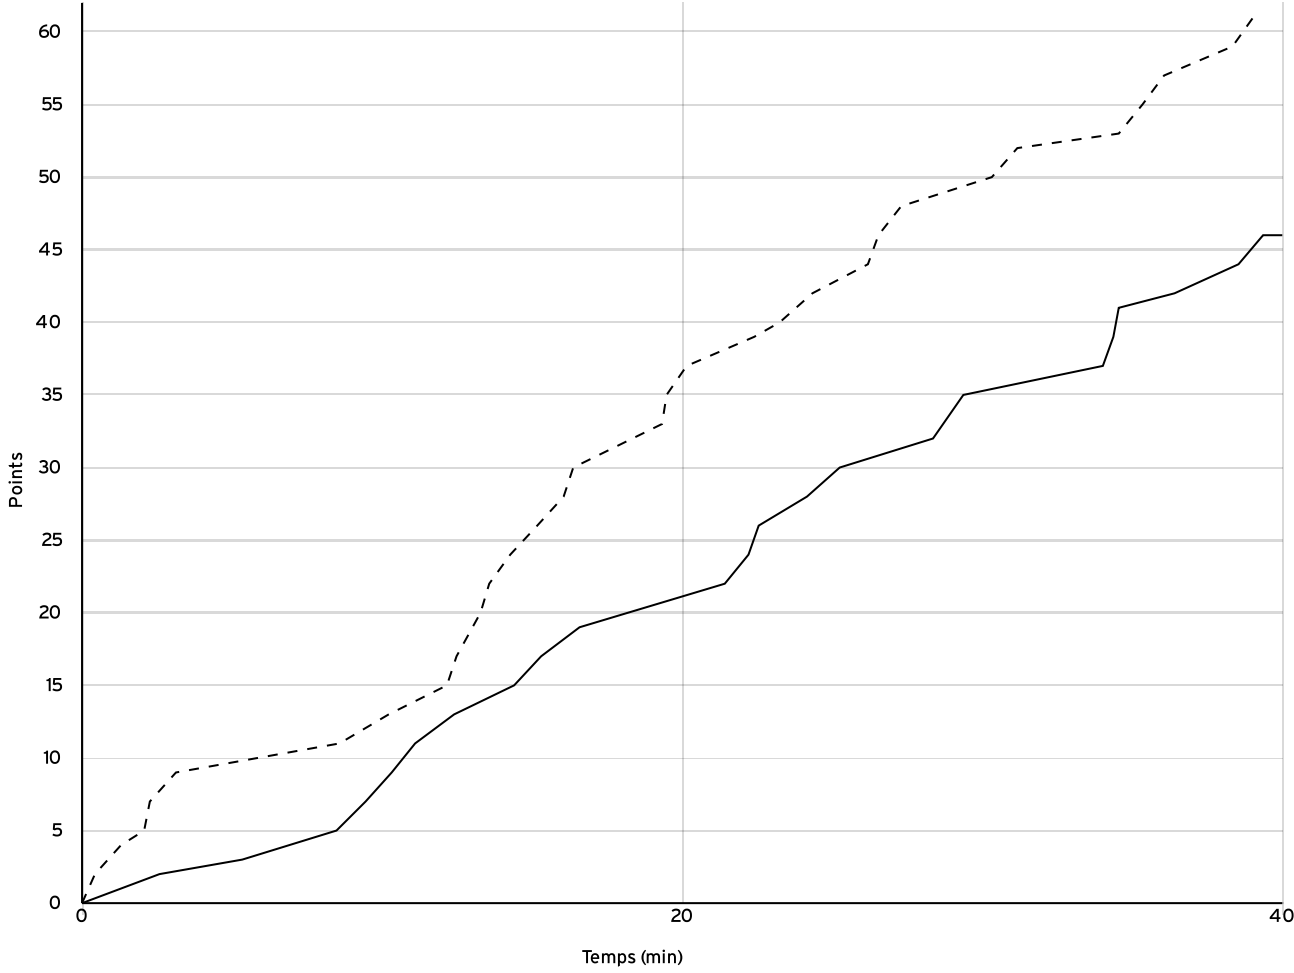

Départementale féminine seniors - Division 2 - Phase 2 DF2-P2	Rencontre N° 5262	Date 03/04/22	Heure 10:00	Lieu PONT-DE-L'ARCHE
	Poule A	1 <sup>er</sup> arbitre DUHAMEL A	2 <sup>e</sup> arbitre ELIE E	3 <sup>e</sup> arbitre

DONNÉES ET RATIOS

Données	LOCAUX	VISITEURS
Avantage maximum	0	18
Série maximum	5	9
Points du banc	0	12
Égalités		0
Durée de l'avantage	00:00	10:35

PROGRESSION DU SCORE

LOCAUX

VISITEURS