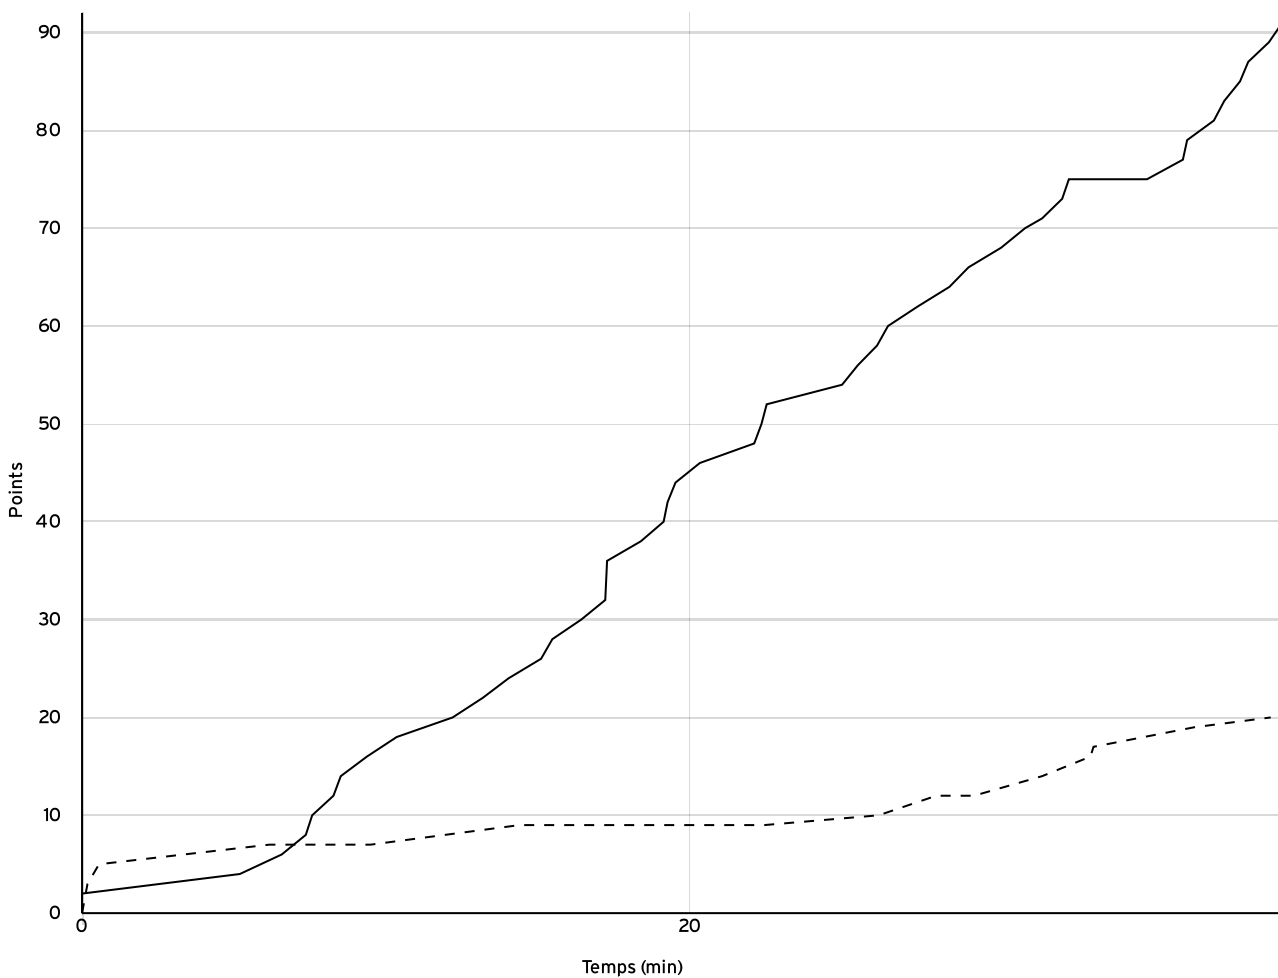

Départementale
 féminine seniors
 - Division 2 -
 Phase 2
 DF2-P2

Rencontre N°
 5256

Date 13/03/22

Heure 08:45

Lieu BERNAY

Poule A

1^{er} arbitre ISIDORI F

2^e arbitre ELIE E

3^e arbitre

DONNÉES ET RATIOS

Données	LOCAUX	VISITEURS
Avantage maximum	71	3
Série maximum	26	5
Points du banc	30	0
Égalités		0
Durée de l'avantage	03:49	06:57

PROGRESSION DU SCORE

LOCAUX

VISITEURS