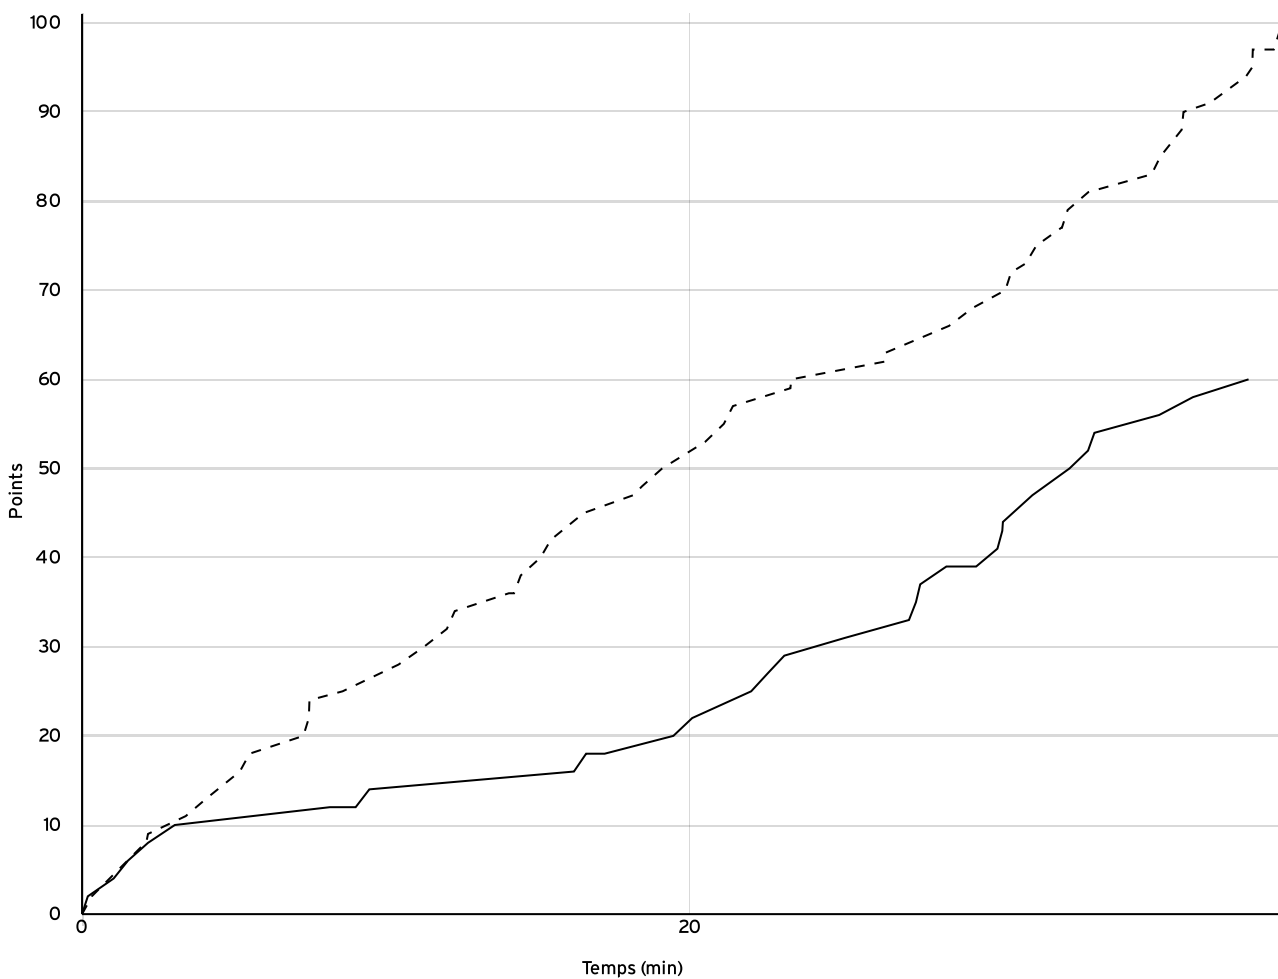

Départementale
masculine seniors
- Division 2
DM2

Rencontre N° 1214 Date 17/10/21 Heure 10:00 Lieu BERNAY
Poule A 1^{er} arbitre JANIAC A 2^e arbitre PICARD C 3^e arbitre

LOCAUX

N° Maillot	NOM Prénom	5 de départ	Tps de jeu	Nb Pts Marqués	Nb Tirs Réussis	3 Pts Réussis	2 Int Réussis	2 Ext Réussis	LF Réussis	Ftes Com
4	LAMY, Alexandre	×	27:43	14	6	1	5	0	1	5
5	ELPRIN, Jeremy	×	25:24	4	0	0	0	0	4	1
6	LE PIOUFF, Herve		19:12	4	1	0	1	0	2	3
10	POULAIN, Paul	×	33:48	12	6	0	6	0	0	3
11	NOE, Mickael		25:47	8	3	2	1	0	0	5
12	VELLY, Loic		05:55	2	1	0	1	0	0	1
14	DEBAUCHEZ, Geoffrey	×	33:02	6	3	0	3	0	0	4
15	CASSAND, Anthony	×	27:47	10	5	0	5	0	0	3
Total Équipe			198:38	60	25	3	22	0	7	25
Total Banc				14	5	2	3	0	2	9
Total 5 de Départ				46	20	1	19	0	5	16
Total 1ère Mi-temps				20	0	0	0	0	0	13
Total 2ème Mi-temps				40	0	0	0	0	0	12
Total Prolongation				0	0	0	0	0	0	0
Entraîneur		LAMY								0

VISITEURS

N° Maillot	NOM Prénom	5 de départ	Tps de jeu	Nb Pts Marqués	Nb Tirs Réussis	3 Pts Réussis	2 Int Réussis	2 Ext Réussis	LF Réussis	Ftes Com
4	PAQUIN, Florian	×	26:01	8	3	1	2	0	1	1
6	LECOMTE, Morgan	×	27:00	26	9	4	4	1	4	3
7	EDELIN, Mickael	×	22:23	12	4	0	4	0	4	1
8	PALADE, Enzo		21:01	12	4	0	4	0	4	3
9	BLANCHARD, Mickael		32:47	7	3	0	3	0	1	3
11	NETO, Christopher	×	24:04	6	2	1	0	1	1	5
12	TROGNON, Tiephen	×	22:58	18	7	1	6	0	3	3
15	FAYOL, Kris		26:07	11	3	2	1	0	3	1
Total Équipe			202:21	100	35	9	24	2	21	20
Total Banc				30	10	2	8	0	8	7
Total 5 de Départ				70	25	7	16	2	13	13
Total 1ère Mi-temps				50	0	0	0	0	0	12
Total 2ème Mi-temps				50	0	0	0	0	0	8
Total Prolongation				0	0	0	0	0	0	0
Entraîneur		GUEYDAN								0

Départementale
 masculine seniors
 - Division 2
 DM2

Rencontre N° 1214 Date 17/10/21 Heure 10:00 Lieu BERNAY
 Poule A 1^{er} arbitre JANIAC A 2^e arbitre PICARD C 3^e arbitre

DONNÉES ET RATIOS

Données	LOCAUX	VISITEURS
Avantage maximum	2	40
Série maximum	8	17
Points du banc	14	30
Égalités		2
Durée de l'avantage	02:10	08:23

PROGRESSION DU SCORE

LOCAUX

VISITEURS