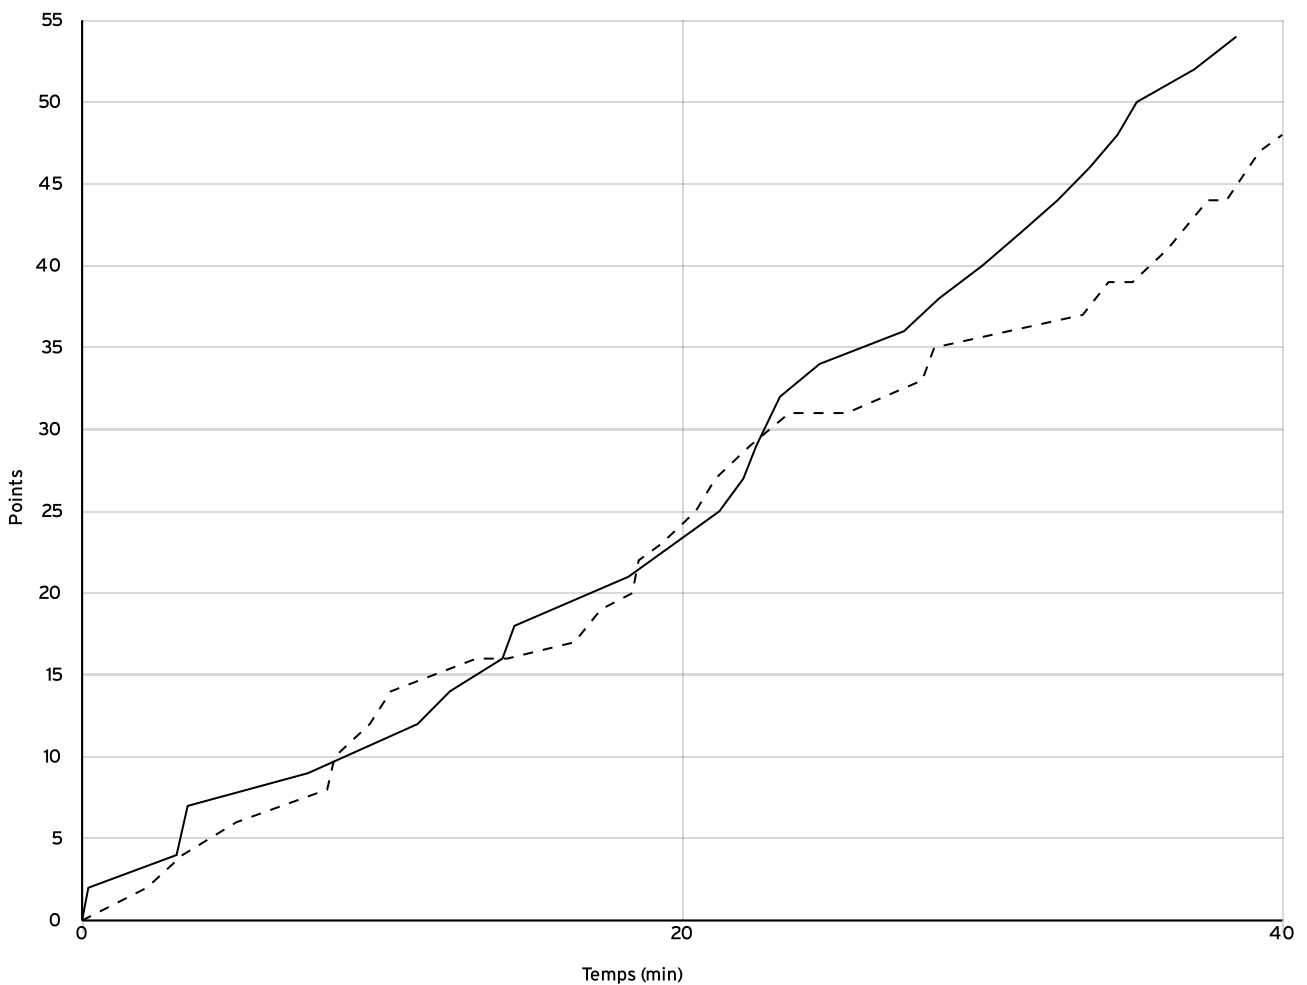

Pré régionale féminine - Phase 2 PRF-P2	Rencontre N° 5072	Date 08/05/22	Heure 10:00	Lieu PONT-DE-L'ARCHE
	Poule A	1 ^{er} arbitre TANCHOUX D	2 ^e arbitre ISIDORI F	3 ^e arbitre

LOCAUX

N° Maillot	NOM Prénom	5 de départ	Tps de jeu	Nb Pts Marqués	Nb Tirs Réussis	3 Pts Réussis	2 Int Réussis	2 Ext Réussis	LF Réussis	Ftes Com
4	SALLES, Elsa		31:45	9	4	1	2	1	0	0
5	LESAULNIER, Sophie	×	23:30	2	1	0	0	1	0	2
6	SPRIET, Agathe	×	32:16	9	4	1	1	2	0	4
9	MENDY, Jennifer	×	38:38	8	4	0	4	0	0	4
12	DEZILLE, Magali		18:24	6	3	0	3	0	0	1
13	DELELIS, Karen	×	30:15	9	3	0	3	0	3	1
15	JAMES, Isabelle	×	25:12	11	5	0	4	1	1	2
Total Équipe			200:00	54	24	2	17	5	4	14
Total Banc				15	7	1	5	1	0	1
Total 5 de Départ				39	17	1	12	4	4	13
Total 1ère Mi-temps				21	0	0	0	0	0	7
Total 2ème Mi-temps				33	0	0	0	0	0	7
Total Prolongation				0	0	0	0	0	0	0
Entraîneur			undefined							0

VISITEURS

N° Maillot	NOM Prénom	5 de départ	Tps de jeu	Nb Pts Marqués	Nb Tirs Réussis	3 Pts Réussis	2 Int Réussis	2 Ext Réussis	LF Réussis	Ftes Com
5	CABRERA, Manon	×	40:00	6	3	0	1	2	0	3
7	LARCONNIER, Aurelie	×	40:00	12	5	1	4	0	1	2
8	MACE, Chloe	×	40:00	6	2	0	2	0	2	3
10	TRAORE, Aicha	×	40:00	15	6	0	6	0	3	2
13	VAN ELSUE, Julie	×	40:00	9	4	0	4	0	1	1
Total Équipe			200:00	48	20	1	17	2	7	11
Total Banc				0	0	0	0	0	0	0
Total 5 de Départ				48	20	1	17	2	7	11
Total 1ère Mi-temps				23	0	0	0	0	0	6
Total 2ème Mi-temps				25	0	0	0	0	0	5
Total Prolongation				0	0	0	0	0	0	0
Entraîneur			undefined							0

Pré régionale féminine - Phase 2 PRF-P2	Rencontre N° 5072	Date 08/05/22	Heure 10:00	Lieu PONT-DE-L'ARCHE
	Poule A	1 ^{er} arbitre TANCHOUX D	2 ^e arbitre ISIDORI F	3 ^e arbitre

DONNÉES ET RATIOS

Données	LOCAUX	VISITEURS
Avantage maximum	11	6
Série maximum	8	8
Points du banc	15	0
Égalités		6
Durée de l'avantage	06:02	02:13

PROGRESSION DU SCORE

LOCAUX

VISITEURS