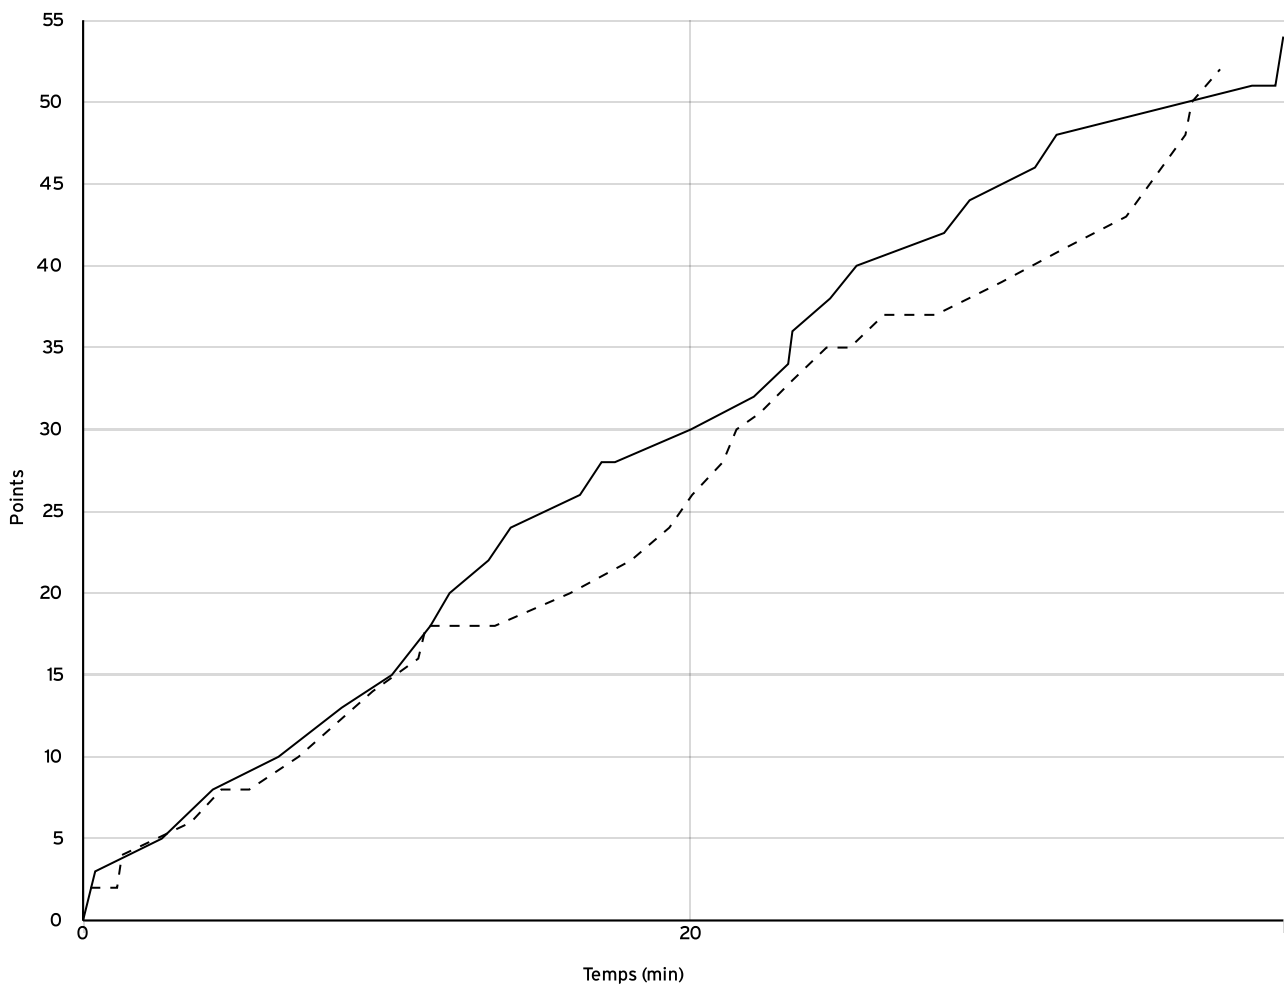

Pré régionale
féminine - Phase
2
PRF-P2

Rencontre N°
5060

Date 20/03/22

Heure 10:00

Lieu EVREUX

Poule A

1^{er} arbitre JANIAC A

2^e arbitre VEZIER R

3^e arbitre

DONNÉES ET RATIOS

Données	LOCAUX	VISITEURS
Avantage maximum	9	4
Série maximum	7	13
Points du banc	12	6
Égalités		5
Durée de l'avantage	05:25	03:43

PROGRESSION DU SCORE

LOCAUX

VISITEURS